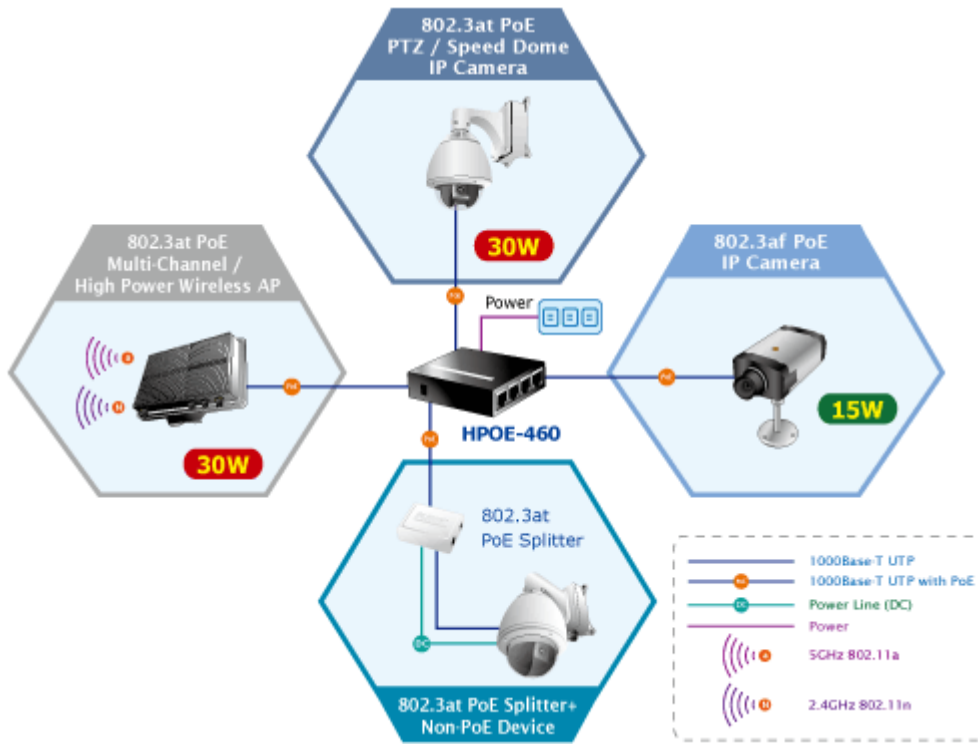

Popis

PLANET HPOE-460

PoE 4portový injektor pro napájení po Ethernetovém kabelu. Standard IEEE 802.3at, Mid-Span, napájecí výkon 120 W. 4 porty data-in, 4 porty data+power out. Napájení DC 52-56 V.

PoE (power over ethernet) Injektor HUB pro napájení zařízení po ethernetu podle IEEE 802.3af a vícepříkonových zařízení IEEE 802.3at. Je navržen pro napájení zařízení jako jsou PTZ nebo Speedome IP kamery nebo WiFi přístupové body. K dispozici jsou celkem 4 porty s celkovým výstupním výkonem 120 W, injektor je průchozí, napájení přidružuje na již stávající ethernet Cat5/5e/6 vedení.

Pokud koncové zařízení nepodporuje IEEE802.3at budete potřebovat POE-161S, které pro danou kabelovou trasu napájení pro vzdálené zařízení poskytne.

ZÁKLADNÍ SPECIFIKACE

Rozhraní: 8× RJ-45 10/100/1000 Mbps : 4× Data input, 4× Data + Power output

Celkový napájecí výkon: do 120 W, IEEE 802.3af, IEEE 802.3at

Zatížitelnost portu: až 30,8 W

Napájení: DC 52-56 V

Provozní teplota: 0 až 50 °C

Rozměry: 97 × 70 × 26 mm

Hmotnost: 220 g

[Manuál](#)

[Ostatní download](#)