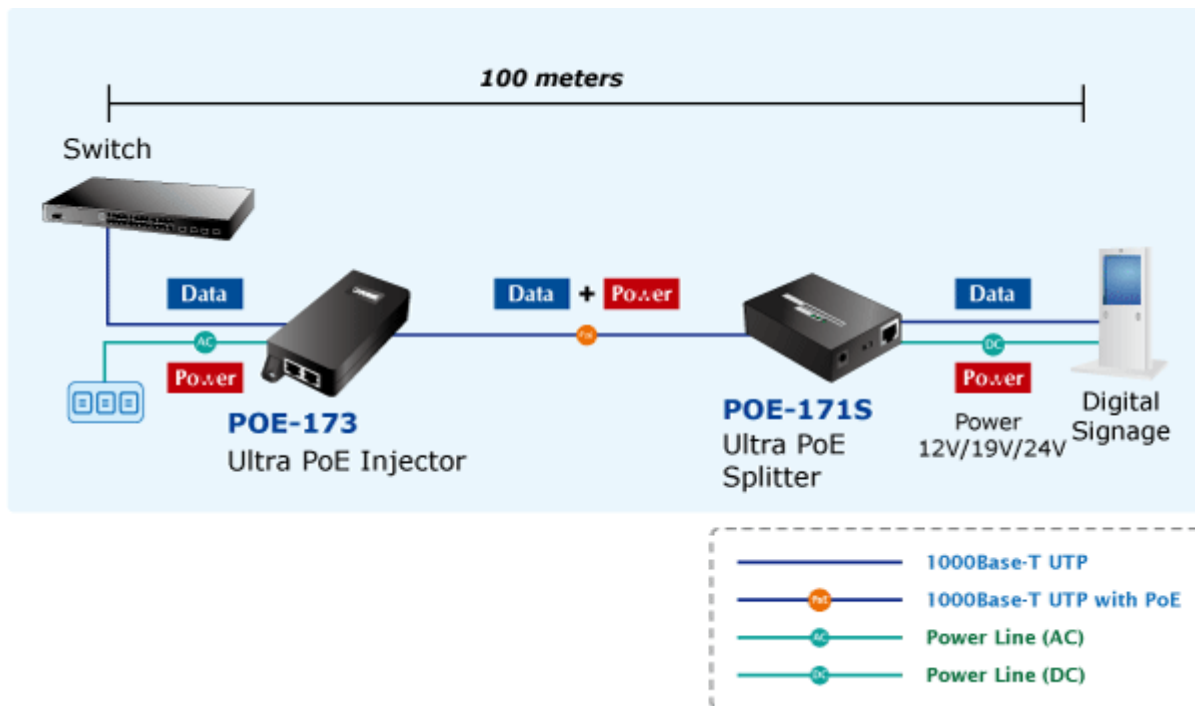

PLANET POE-171S

Cena celkem:	2 337 Kč (bez DPH: 1 931 Kč)
Běžná cena:	2 571 Kč
Ušetříte:	234 Kč
Kód zboží:	NAOPNT100003
Part No.:	POE-171S
Záruka:	38 měs.
Stav:	Nové zboží

Popis

PLANET POE-171S

Gigabitový splitter pro napájení po Ethernetovém kabelu. Část pro přímé napájení vzdálených zařízení (802.3at) do příkonu až 60W.

Volitelné výstupní napětí 12/19/24V DC. Instalace desktop nebo do šasí.

"Power over Ethernet splitter" s maximální zatížitelností až 60 W pro napájení zařízení po ethernetu. Designovaný pro použití s kamerami PTZ, dotykovými monitory, VoIP aparáty nebo Wi-Fi přístupovými body. Lze ho využít i pro napájení zařízení jako jsou embedded počítače nebo LCD zobrazovače, kiosky apod. Napájení PoE lze realizovat i na gigabitovém ethernetu, napájení se přenáší po všech vodičích UTP/FTP ethernet vedení, injektor podporuje IEEE 802.3 / 802.3u / 802.3ab, 10/100/1000Base-T.

ZÁKLADNÍ SPECIFIKACE

Rozhraní: 1 x RJ-45 PoE vstup, 1 x RJ-45 data + DC výstup

Celkový napájecí výkon: do 60 W, IEEE 802.3af, IEEE 802.3at

Zatížitelnost portu: až 60 W

Napájení: 52 - 56V DC

Provozní teplota: 0 až 50°C

Rozměry: 95 x 70 x 26 mm

Hmotnost: 300 g

[Manuál](#)

[Ostatní download](#)