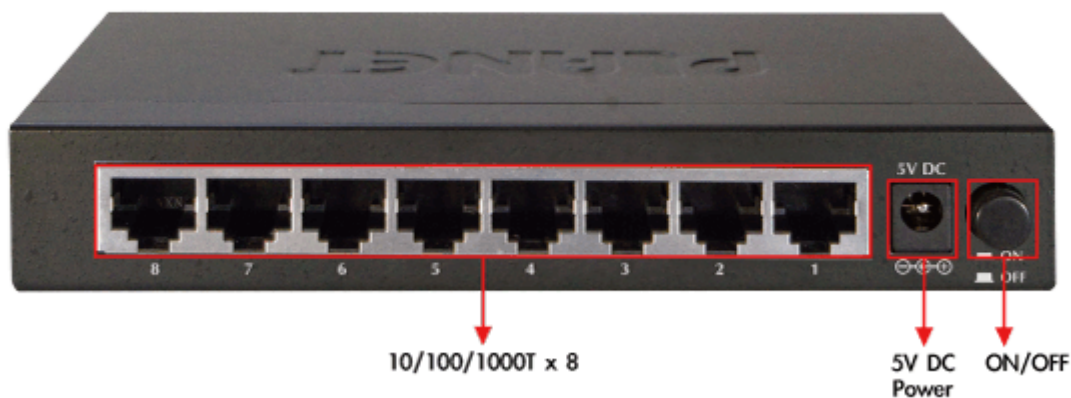

SWITCH PLANET GSD-803

Cena celkem:	753 Kč
	(bez DPH: 622 Kč)
Běžná cena:	828 Kč
Ušetříte:	75 Kč
Kód zboží:	NAPPNT1036
Part No.:	GSD-803
Záruka:	38 měs.
Stav:	Nové zboží

Popis

PLANET GSD-803

8portový Gigabitový desktopový přepínač. Autodetekce rychlosti a typu kabelu. Kovová skříň. Energeticky efektivní ethernet zařízení podle 802.3az (EEE) a EuP, bez ventilátorů, ext.napájení.

Gigabitové přepínače v miniaturním provedení pro stolní použití. Mají plnou propustnost, jsou neblokující, vybaveny architekturou Store and Forward. Rozměry jejich kovových skříněk dovolují jejich umístění do malých 10" rozvaděčů či nenápadné uložení kdekoliv.

ZÁKLADNÍ SPECIFIKACE

Fyzické vlastnosti:

Porty: 8 x RJ-45 10/100/1000BASE-T

Paměť: 4k MAC adres

Propustnost: sběrnice 16 Gbps, provozně 11,9 Mpps (64B)

Podpora přenosu: JumboFrame 9KB

Provedení: desktop

Napájení: externí zdroj 5V DC, celkový příkon do 3,4W

Ochrana: bez ochrany

Provozní teplota: 0 - 50°C

Rozměry: 155 x 86 x 26 mm

Hmotnost: 348 g

Intelligent Power Savings

Power Saving **40%**

*Full Port link/Cable length < 20m

**Save
26,280 Watts
yearly**