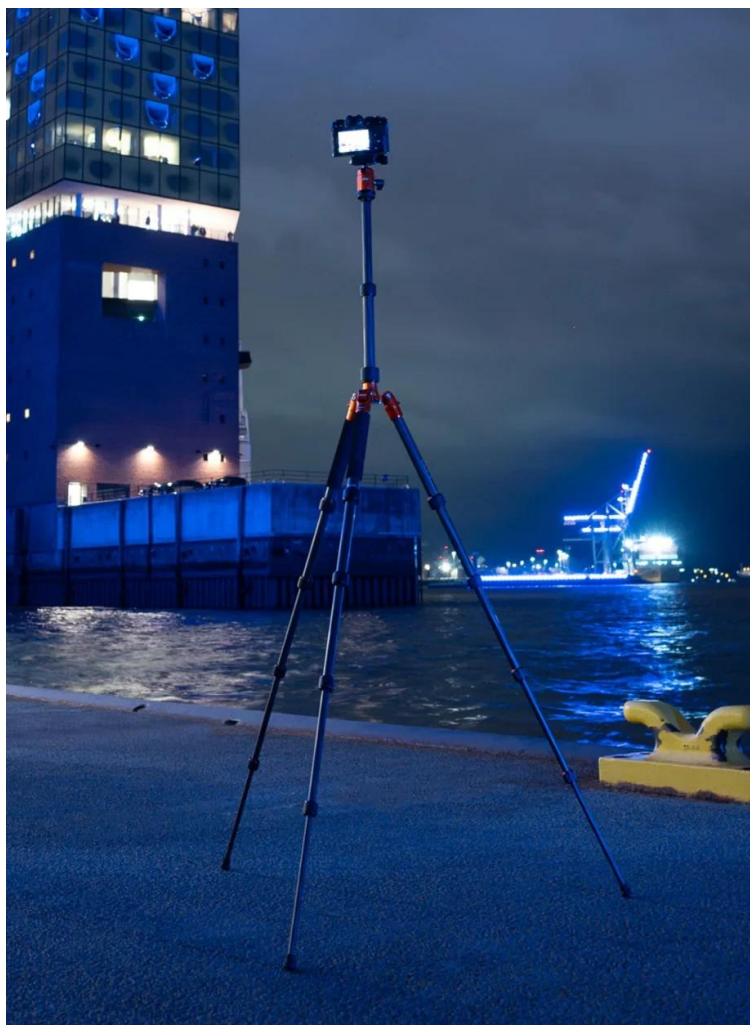

**outdoorové fotografy**, kteří nechtějí dělat kompromisy mezi hmotností a stabilitou.

**High-Tech karbon: ultralehký a tlumí vibrace**

Kvalitní, vícevrstvá **karbonová struktura** zaručuje minimální hmotnost při maximální **torzní tuhosti**. Rušivé mikrovibrace jsou účinně **absorbovány** materiálem, což zajišťuje **dokonale ostré dlouhé expozice** i při větru nebo na nestabilním povrchu.

**Nosnost 8 kg: síla pro full-frame výbavu**

Nenechte se zmást nízkou vlastní hmotností – tento stativ je silák a bez problémů unese až **8 kg vybavení**. I těžké **full-frame zrcadlovky** nebo profesionální bezzrcadlovky s velkými teleobjektivy stojí naprosto **bezpečně, stabilně a bez chvění**.

### **Kreativní makro perspektivy & připraveno pro smartphone**

Přiblížte se opravdu blízko: **dělitelná středová tyč** se dá otočit a umožňuje extrémně nízké pohledy pro fascinující **makrosnímky**. Navíc je v balení kvalitní **držák na smartphone**, aby i vaše fotky z mobilu vypadaly profesionálně.