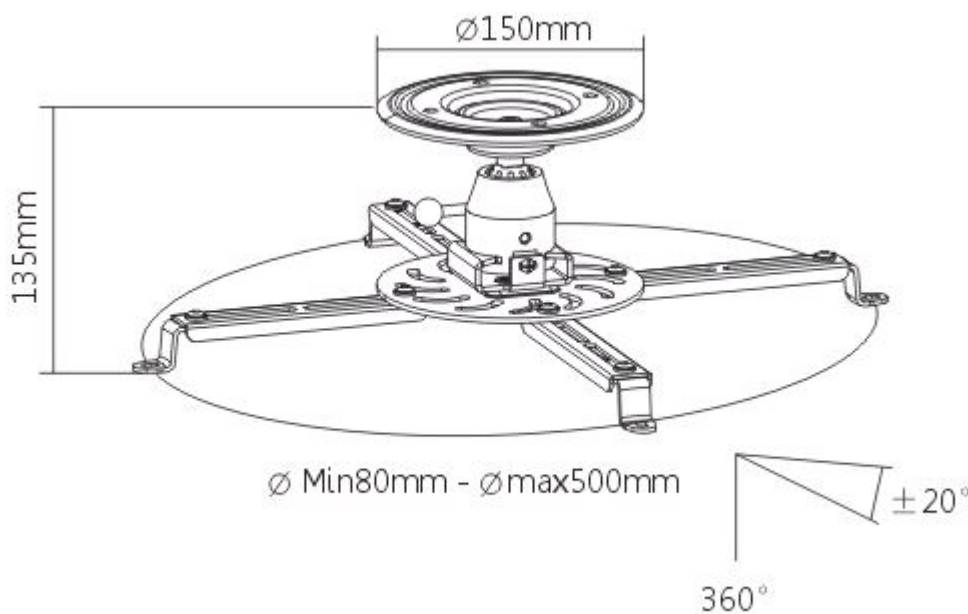

Držák na strop pro projektory. Maximální zatížení tohoto držáku je **25 kg**. Držák nabízí naklopení o 20° a otočení o 360°.

**ZÁKLADNÍ SPECIFIKACE****Max. zatížení:** 25 kg**Vzdálenost od stropu:** 135 mm**Rozteč montážních bodů projektoru:** 80-500 mm**Materiál:** hliník**Barva:** černá