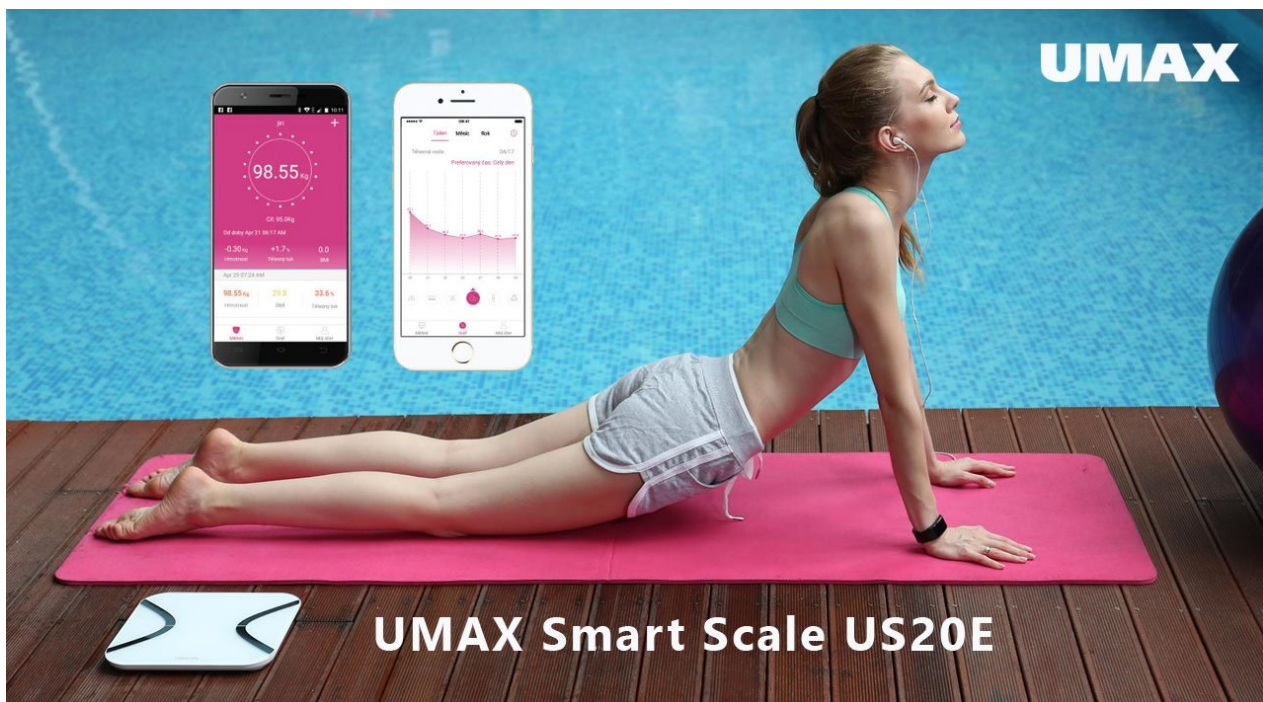

### Chytrá váha UMAX Smart Scale US20E - změří i to, co nevidíte

**UMAX Smart Scale US20E** představuje zástupce nové generace chytrých osobních vah do každé moderní domácnosti. Kromě měření hmotnosti totiž umožňuje sledovat dalších **11 parametrů** vašeho těla. Díky tomu získáte **komplexní přehled** o své tělesné schránce. **Chytrá váha UMAX Smart Scale** vás jednoduše změří od hlavy až po paty a poskytne vám ucelený obrázek o vaší konstituci a tělesné kondici.

### UMAX Smart Scale US20E

Chytrá váha nové generace, která využívá pokročilou technologii pro sledování hmotnosti a dalších tělesných parametrů. Smart Scale analyzuje tělesné složení **až 11 různých parametrů** a měří hmotnost prostřednictvím bioelektrické impedanční analýzy (BIA). Váha je propojena bezdrátově pomocí **Bluetooth 4.0** s mobilní aplikací **FeelFit Health Fitness Tool** v češtině, což umožňuje kontrolovat naměřená data, která potřebujete k převzetí kontroly nad vaší kondicí.