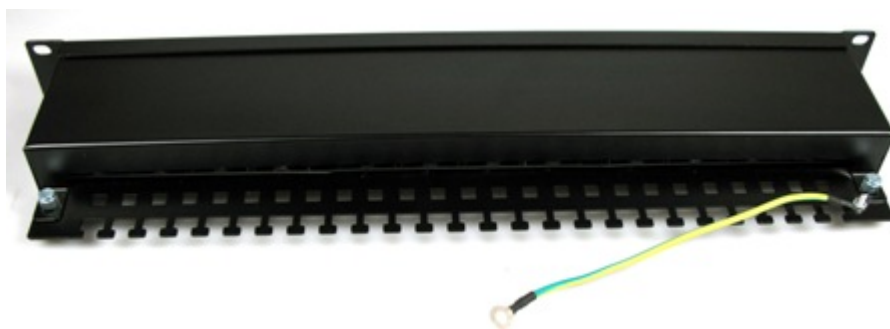

Propojovací panel, 24 portů RJ-45, CAT6, stíněný, 30u pozlacení, narážecí kontakty normal, celokovová konstrukce.

Svorkovnice narážecí (IDC), životnost zářezu 200x, vodič do zářezu AWG 22 - 26. Kontakty jsou na svorkovnici odlišeny barvami podle typu zapojení, a to buď podle T568A, nebo T568B nebo číselně značeny. Splňuje standardy TIA/EIA 568, EN 50173, ISO 11801. Součástí těla panelu je vyvazovací lišta pro pevné připevnění kabelů.

ZÁKLADNÍ SPECIFIKACE

Počet portů: 24

Výška: 1U

Provedení racku: 19"

Zadní pohled, uzavřený kryt

Čelní pohled

Horní pohled, uzavřený kryt

Horní pohled, konektory, zadní vyvazovací lišta a upínání kabeláže