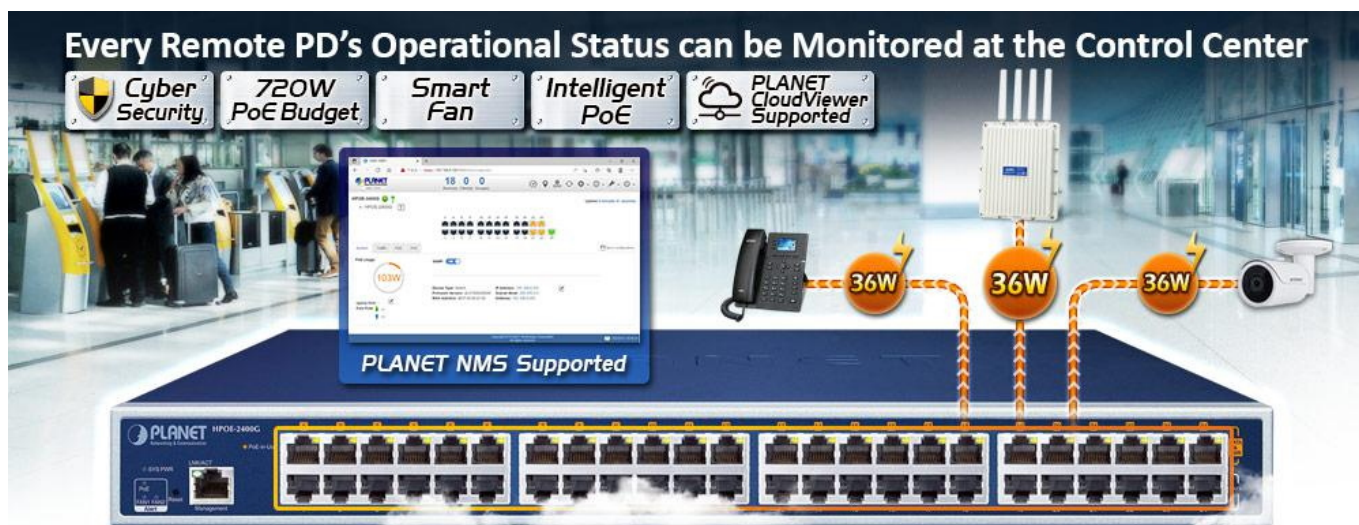

24portový injektor pro napájení po Ethernetu, **24× RJ-45 (data vstup) + 24× RJ-45 PoE/PoE+ (data + napájení výstup), PoE budget 720 W (max. 36 W/port)**, 2× ventilátor s automatickým řízením otáček, napájení AC 100–240 V. Web správa, SNMP monitoring + SNMP trap, scheduler, TLS v1/v2, **Planet DDNS & Easy DDNS, podpora Planet NMS System, CloudViewer a Smart Discovery Utility**, síťové řešení kybernetické bezpečnosti (Cybersecurity), SPI Firewall, **inteligentní PoE** (PD Alive Check, PoE Schedule, PoE status), mid-span PoE.

Výkonný PoE (Power over Ethernet) injektor pro napájení zařízení po ethernetu podle IEEE 802.3af (PoE) a vícepříkonových zařízení IEEE 802.3at (PoE+). Je navržen **pro napájení zařízení jako jsou PTZ nebo Speed-Dome IP kamery, Wi-Fi přístupové body, VoIP telefony atd.**

K dispozici je celkem 24 portů s celkovým výstupním výkonem až 720 W, injektor je průchozí, napájení přidruhuje na již stávající Ethernet Cat5/5e/6 vedení.

Pokud koncové zařízení nepodporuje IEEE 802.3af/at budete potřebovat např. splitter POE-161S, které pro danou kabelovou trasu napájení pro vzdálené zařízení poskytne.