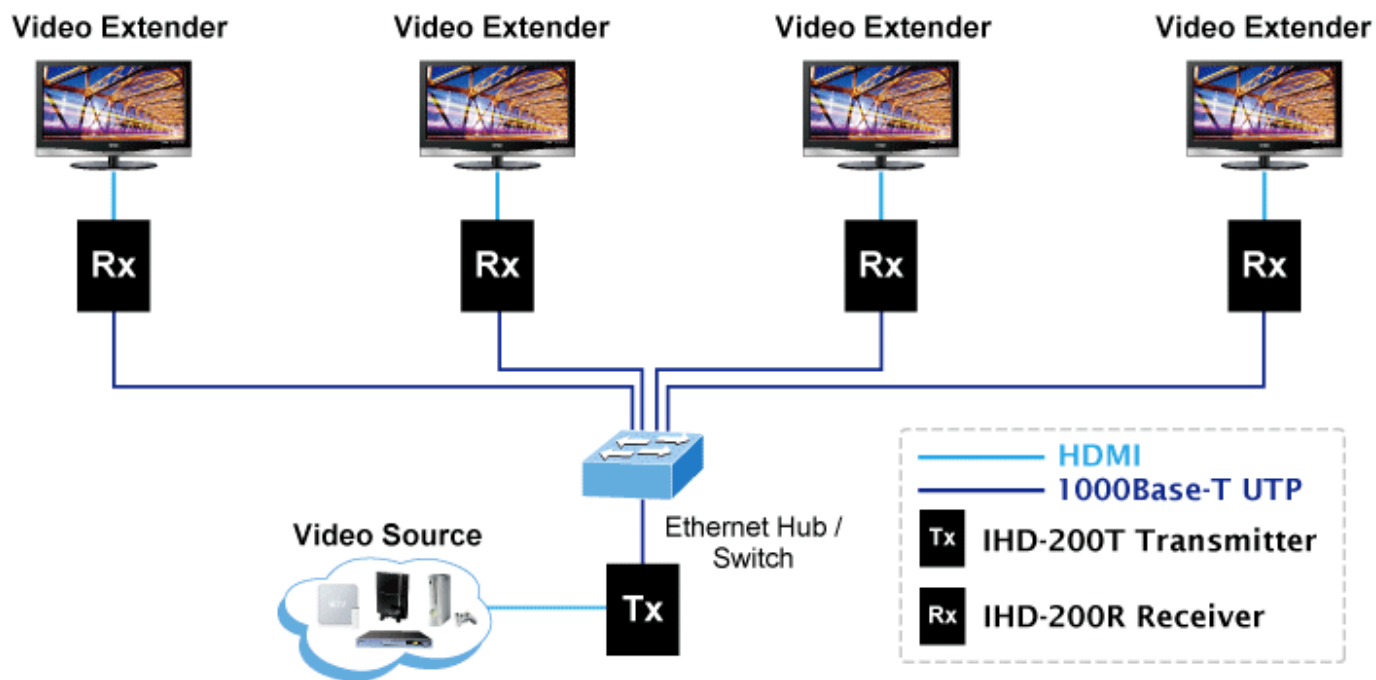

PŘIJÍMAČ PLANET IHD-200R

Cena celkem:	7 232 Kč (bez DPH: 5 977 Kč)
Běžná cena:	7 955 Kč
Ušetříte:	723 Kč
Kód zboží:	NETPLA1132
Part No.:	IHD-200R
Záruka:	26 měs.
Stav:	Nové zboží

Popis

Přijímač distribuce pro extender nebo video stěnu přes síť LAN (ethernet), podpora rozlišení HD až WUXGA. Přenos 16 nezávislých kanálů nebo 4 simultánních obrazů. Podpora funkce EDID. Spojení bod-bod nebo multicast. Web management, VESA montáž. Řešení pro IP distribuci video prezentací v prostředí LAN pro účely zobrazení na panelech a video stěnách. Jednotky přenosu podporují několik režimů od spojení vysílač-přijímač po multicast spojení bod vysílač-přijímače v režimech zobrazení pro jednotlivé monitory nebo jako video stěna. Video obraz lze zabezpečit proti zcizení obsahu metodou EDID, lze řídit kvalitu přenosu a vyhlazení videa pro kvalitní výstup.

Specifikace:

- LAN port RJ-45, 1000Base-T, standardy: IEEE 802.3, IEEE 802.3u, IEEE 802.3ab
- HDMI výstup
- zabezpečení přenosu HDCP (High-bandwidth Digital Content Protection)
- podporované rozlišení pro HDMI: 720p, 720i, 1080p, 1080i
- podporovaná rozlišení pro PC stanice: XGA (1024x768) / SXGA (1280x1024) / UXGA (1600x1200) / WSXGA (1440x900, 1600x1024) / WUXGA (1920 x 1200)
- Web management, přepínání kanálů pomocí DIP přepínače
- max. počet jednotek v síti: 16
- rozměry: 130 x 96 x 25 mm
- hmotnost: 450g
- napájení externím adaptérem 9-12V DC
- provozní teplota: 0-50°C

Extenter

Video stěna

Přenos více kanálů v jednom segmentu LAN

Příklad použití

Without Extended Display Identification Data

Network Configuration

Ochrana EDID

Supports Extended Display Identification Data