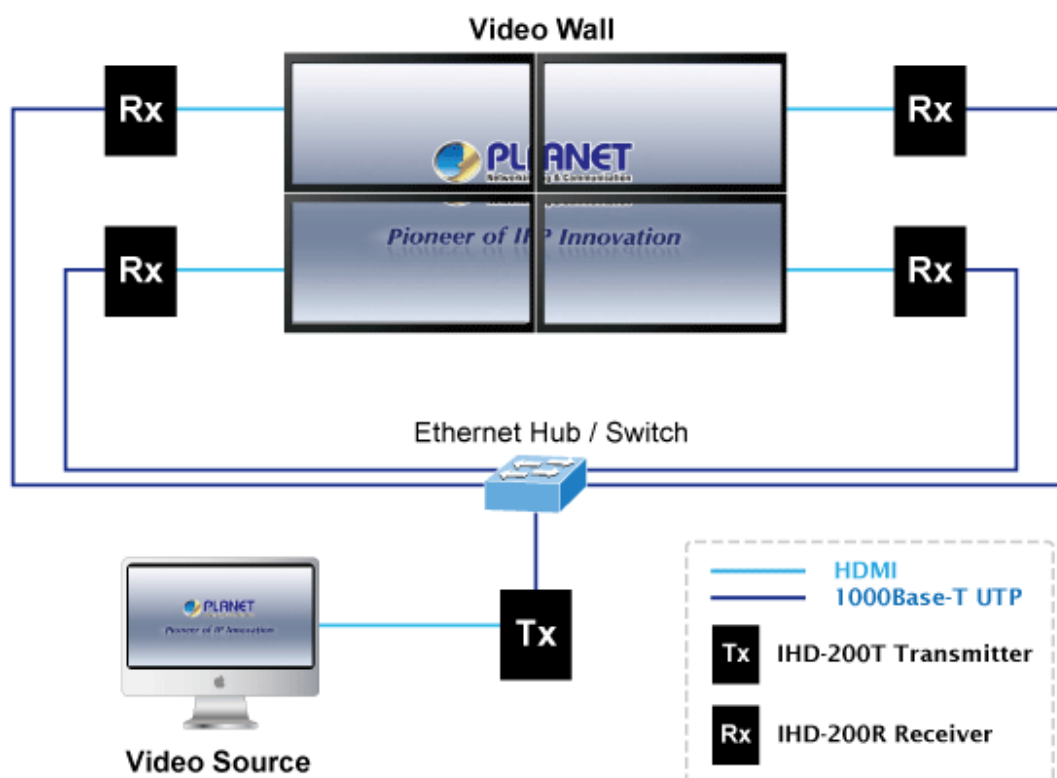

PŘIJÍMAČ PLANET IHD-200R

Cena celkem:	7 232 Kč (bez DPH: 5 977 Kč)
Běžná cena:	7 955 Kč
Ušetříte:	723 Kč
Kód zboží:	NETPLA1132
Part No.:	IHD-200R
Záruka:	26 měs.
Stav:	Nové zboží

Popis

Přijímač distribuce pro extender nebo video stěnu přes síť LAN (ethernet), podpora rozlišení HD až WUXGA. Přenos 16 nezávislých kanálů nebo 4 simultánních obrazů. Podpora funkce EDID. Spojení bod-bod nebo multicast. Web management, VESA montáž. Řešení pro IP distribuci video prezentací v prostředí LAN pro účely zobrazení na panelech a video stěnách. Jednotky přenosu podporují několik režimů od spojení vysílač-přijímač po multicast spojení bod vysílač-přijímače v režimech zobrazení pro jednotlivé monitory nebo jako video stěna. Video obraz lze zabezpečit proti zcizení obsahu metodou EDID, lze řídit kvalitu přenosu a vyhlazení videa pro kvalitní výstup.

Specifikace:

- LAN port RJ-45, 1000Base-T, standardy: IEEE 802.3, IEEE 802.3u, IEEE 802.3ab
- HDMI výstup
- zabezpečení přenosu HDCP (High-bandwidth Digital Content Protection)
- podporované rozlišení pro HDMI: 720p, 720i, 1080p, 1080i
- podporovaná rozlišení pro PC stanice: XGA (1024x768) / SXGA (1280x1024) / UXGA (1600x1200) / WSXGA (1440x900, 1600x1024) / WUXGA (1920 x 1200)
- Web management, přepínání kanálů pomocí DIP přepínače
- max. počet jednotek v síti: 16
- rozměry: 130 x 96 x 25 mm
- hmotnost: 450g
- napájení externím adaptérem 9-12V DC
- provozní teplota: 0-50°C

Extenter

Video stěna

Přenos více kanálů v jednom segmentu LAN

Příklad použití

Without Extended Display Identification Data

Network Configuration

Ochrana EDID

Supports Extended Display Identification Data