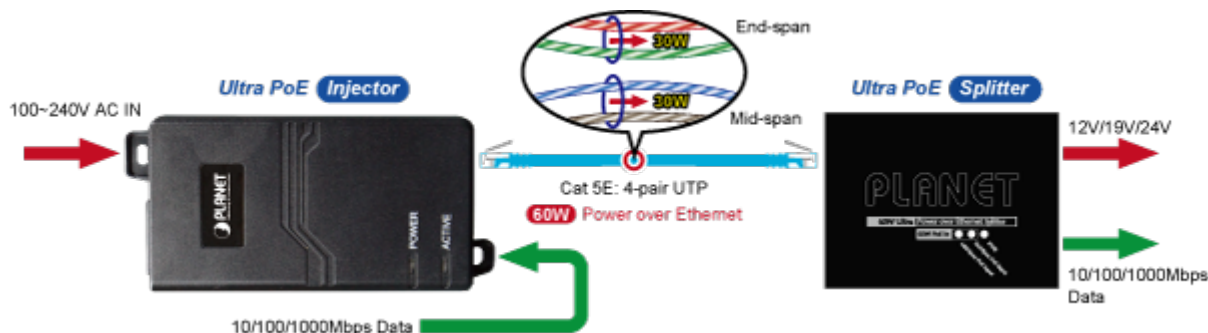

PLANET POE-172

Cena celkem:	1 677 Kč
	(bez DPH: 1 386 Kč)
Běžná cena:	1 845 Kč
Ušetříte:	168 Kč
Kód zboží:	NETPLA1157
Part No.:	POE-172
Záruka:	38 měs.
Stav:	Nové zboží

Popis

PLANET POE-172

"Power over Ethernet Injector" s maximální zatížitelností až 60 W pro napájení zařízení po ethernetu. Designovaný pro použití s kamerami PTZ, dotykovými monitory, VoIP aparáty nebo Wi-Fi přístupovými body. Napájení PoE lze realizovat i na gigabitovém ethernetu, napájení se přenáší po všech vodičích UTP/FTP ethernet vedení, injektor podporuje IEEE 802.3 / 802.3u / 802.3ab, 10/100/1000Base-T.

ZÁKLADNÍ SPECIFIKACE

Rozhraní: 2× RJ-45 10/100/1000 Mbps : 1× Data input, 1× PoE (Data + Power) output

Celkový napájecí výkon: do 60 W, IEEE 802.3at, IEEE 802.3af

Zatížitelnost portu: až 60 W

Napájení: 100–240 V AC, 50/60 Hz

Provozní teplota: 0 až 50 °C

Rozměry: 115 × 62,5 × 31 mm

Hmotnost: 235 g

-  1000BASE-T UTP
-  1000BASE-T UTP with PoE
-  Power Line (AC)
-  Power Line (DC)

 [Specifikace](#)

 [Manuál](#)

 [Ostatní download](#)