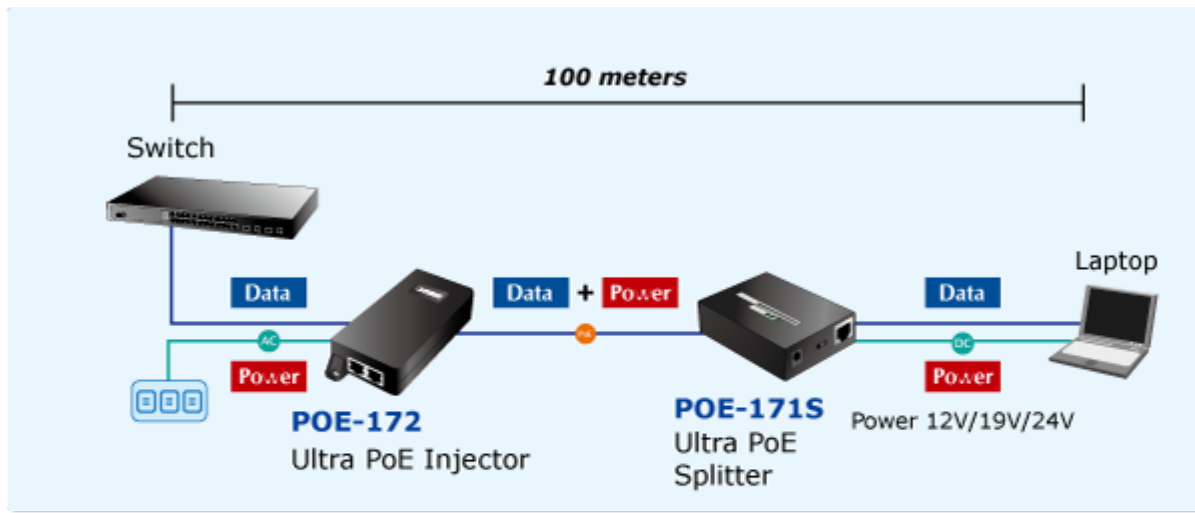

PLANET POE-172

Cena celkem:	1 677 Kč
	(bez DPH: 1 386 Kč)
Běžná cena:	1 845 Kč
Ušetříte:	168 Kč
Kód zboží:	NETPLA1157
Part No.:	POE-172
Záruka:	38 měs.
Stav:	Nové zboží

Popis

PLANET POE-172

"Power over Ethernet Injector" s maximální zatížitelností až 60 W pro napájení zařízení po ethernetu. Designovaný pro použití s kamerami PTZ, dotykovými monitory, VoIP aparáty nebo Wi-Fi přístupovými body. Napájení PoE lze realizovat i na gigabitovém ethernetu, napájení se přenáší po všech vodičích UTP/FTP ethernet vedení, injektor podporuje IEEE 802.3 / 802.3u / 802.3ab, 10/100/1000Base-T.

ZÁKLADNÍ SPECIFIKACE

Rozhraní: 2× RJ-45 10/100/1000 Mbps : 1× Data input, 1× PoE (Data + Power) output

Celkový napájecí výkon: do 60 W, IEEE 802.3at, IEEE 802.3af

Zatížitelnost portu: až 60 W

Napájení: 100–240 V AC, 50/60 Hz

Provozní teplota: 0 až 50 °C

Rozměry: 115 × 62,5 × 31 mm

Hmotnost: 235 g

-  1000BASE-T UTP
-  1000BASE-T UTP with PoE
-  Power Line (AC)
-  Power Line (DC)

 [Specifikace](#)

 [Manuál](#)

 [Ostatní download](#)