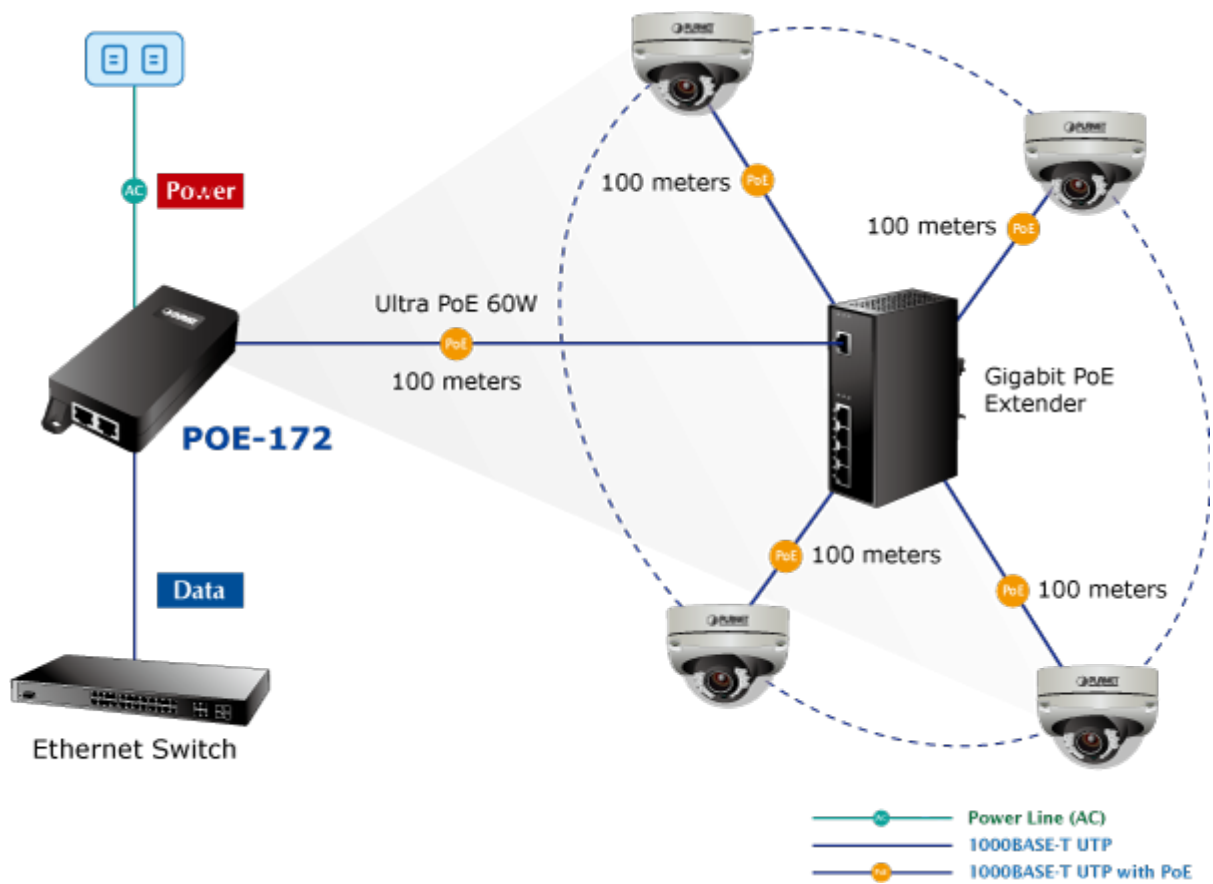

PLANET POE-172

Cena celkem:	1 677 Kč
	(bez DPH: 1 386 Kč)
Běžná cena:	1 845 Kč
Ušetříte:	168 Kč
Kód zboží:	NETPLA1157
Part No.:	POE-172
Záruka:	38 měs.
Stav:	Nové zboží

Popis

PLANET POE-172

"Power over Ethernet Injector" s maximální zatížitelností až 60 W pro napájení zařízení po ethernetu. Designovaný pro použití s kamerami PTZ, dotykovými monitory, VoIP aparáty nebo Wi-Fi přístupovými body. Napájení PoE lze realizovat i na gigabitovém ethernetu, napájení se přenáší po všech vodičích UTP/FTP ethernet vedení, injektor podporuje IEEE 802.3 / 802.3u / 802.3ab, 10/100/1000Base-T.

ZÁKLADNÍ SPECIFIKACE

Rozhraní: 2× RJ-45 10/100/1000 Mbps : 1× Data input, 1× PoE (Data + Power) output

Celkový napájecí výkon: do 60 W, IEEE 802.3at, IEEE 802.3af

Zatížitelnost portu: až 60 W

Napájení: 100–240 V AC, 50/60 Hz

Provozní teplota: 0 až 50 °C

Rozměry: 115 × 62,5 × 31 mm

Hmotnost: 235 g

-  1000BASE-T UTP
-  1000BASE-T UTP with PoE
-  Power Line (AC)
-  Power Line (DC)

 [Specifikace](#)

 [Manuál](#)

 [Ostatní download](#)