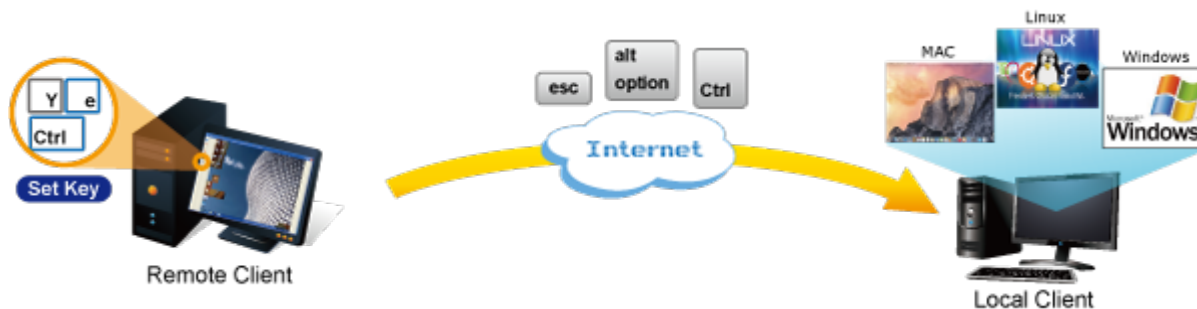

### PLANET IKVM-210-16

Vzdálené ovládání 16 počítačů po IP, vzdálené ovládání utilitou pro OS Windows, přenos obrazu s kompresí H.264. Lokální rozhraní VGA, USB, PS/2. LAN 1x 1000Base-T. Management PC může být pouze na platformě Windows. Ovládané počítače už jsou na OS nezávislé (Win, Linux, Mac...). Kaskádováním s klasickými KVM je možné ovládat až 64 stanic.

1 propojovací kabel délky 1,8 m v balení. Jednotka pro vzdálené ovládání několika počítačů přes internet nebo LAN síť díky interní možnosti hardwarového enkódování a přepínání periferních portů jako jsou video výstup, klávesnice a myš.

Fyzicky se přenáší obraz z připojených počítačů nebo serverů, řešení vzdáleného ovládání je absolutně nezávislé na instalovaných operačních systémech, je umožněn přístup do BIOSu ovládaného stroje.

Uživatel tak může spravovat až 16 počítačů, mezi jednotlivými vstupy se lze operativně elektronicky přepínat. Zařízení lze kaskádovat s dalšími KVM (keyboard-video-mouse) přepínači, jako jsou např. modely Planet KVM-210, počet ovládaných počítačů tak lze přímo rozšířit na počet 256 PC stanic.

**Další vlastnosti:**

- OSD a tlačítka pro lokální přepínání
- možná kaskáda až 8 KVM pro ovládání až 64 PC serverů/PC stanic
- připojitelné na klasická KVM která mají funkci hot-keys. Umožňuje pomocí jediného IKVM ovládat velké množství počítačů