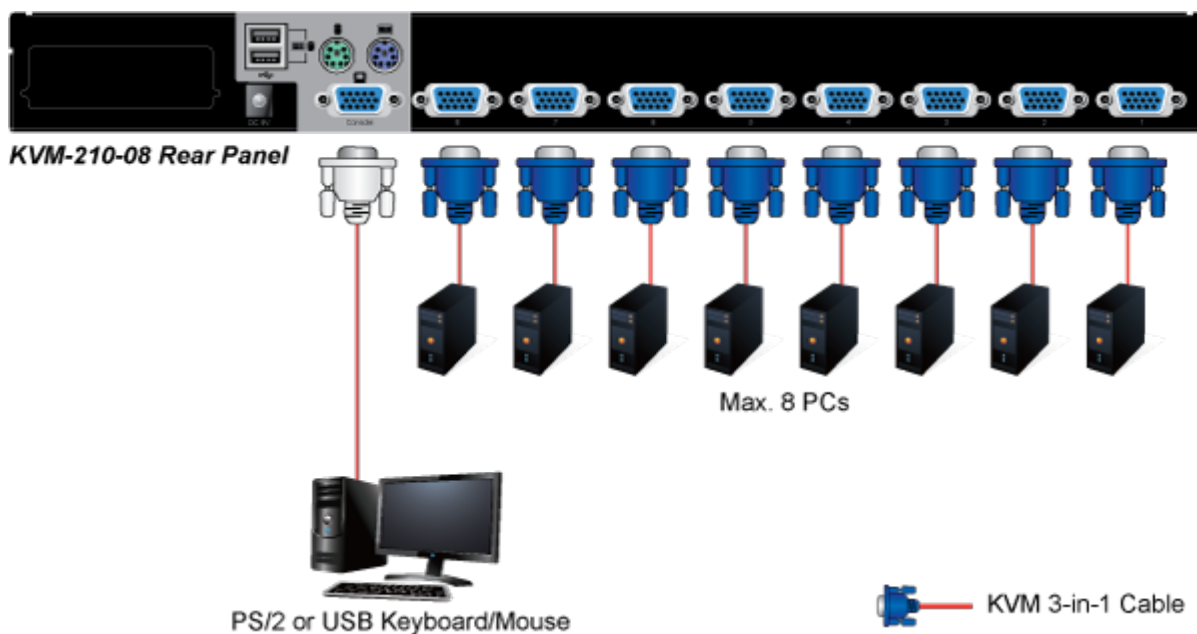

### XtendLan KVM-210-08

KVM přepínač pro ovládání 8 počítačů z jedné klávesnice, monitoru a myši. On Screen Display, hot keys, skenovací režim. Je možné kaskádovat až 8 KVM přepínačů a ovládat až 64 počítačů. Součástí balení je propojovací kabel délky 1,8 m.

### ZÁKLADNÍ SPECIFIKACE

**Porty:** 8 x HDB-15, 1 x PS/2 pro klávesnici, 1 x PS/2 pro myš, 1 x VGA HDB-15, 2 x USB typ A

**Max. kaskáda:** až 8 KVM pro ovládání až 64 PC

**Max. rozlišení:** 2048 x 1536

**Napájení:** DC 9 V, 1 A

**Provozní teplota:** -10 až 50 °C

**Rozměry:** 432 x 155 x 44 mm, rack 1U

**Hmotnost:** 2,22 kg

F6:SET

OSD ACTIVATING HOTKEY  
SWITCH HOTKEY  
CHANNEL DISPLAY MODE  
CHANNEL DISPLAY DURATION  
CHANNEL DISPLAY POSITION  
SCAN DURATION  
SET PASSWORD