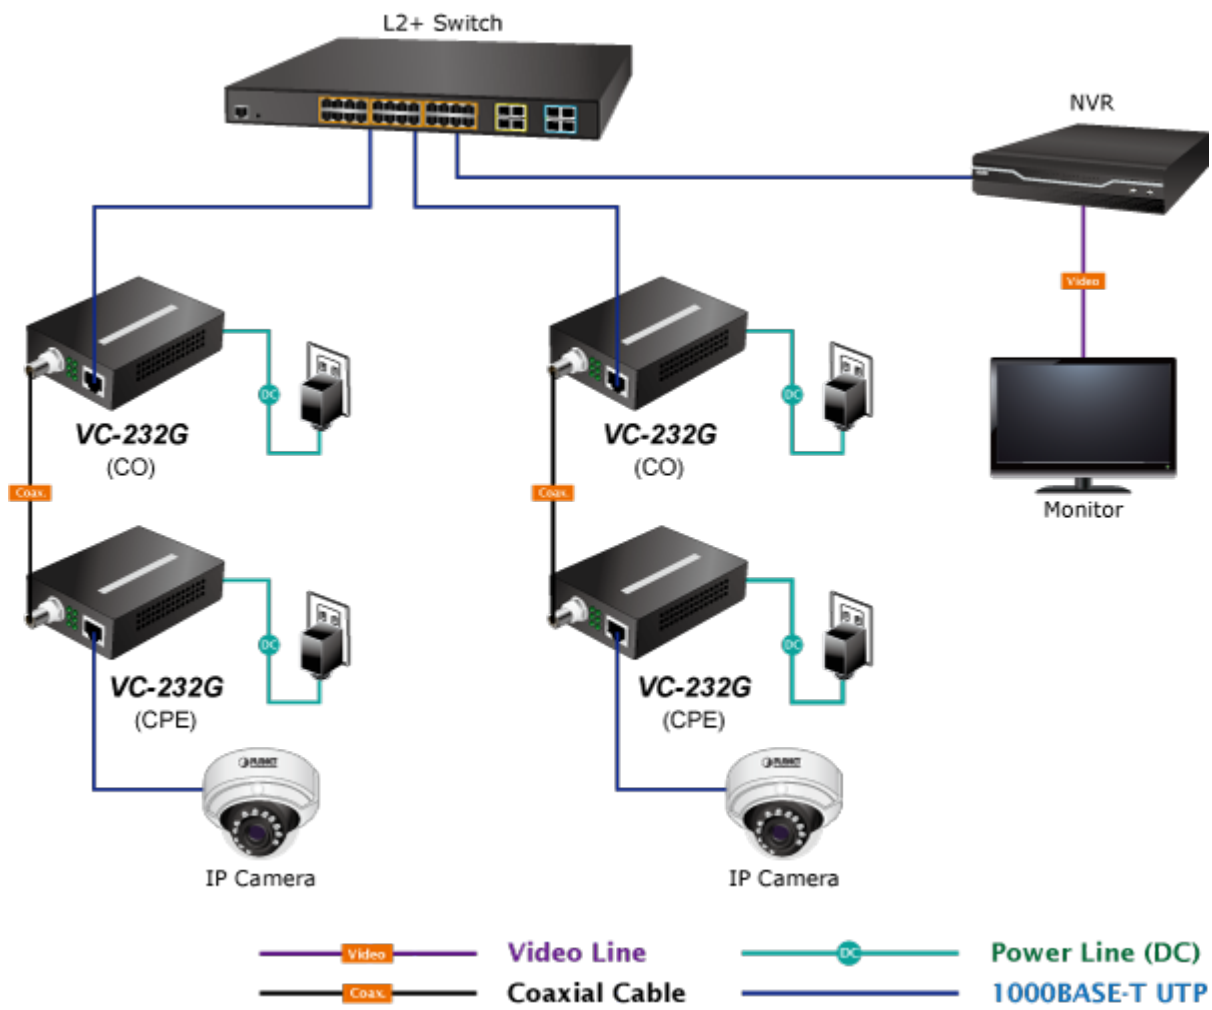

KONVERTOR PLANET VC-232G

Cena celkem:	4 064 Kč (bez DPH: 3 358 Kč)
Běžná cena:	4 470 Kč
Ušetříte:	406 Kč
Kód zboží:	NETPLA1259
Part No.:	VC-232G
Záruka:	26 měs.
Stav:	Nové zboží

Popis

PLANET VC-232G

Ethernet po koaxiálním vedení (technologie VDSL2). 1x LAN RJ-45, 1x VDSL2 BNC (koaxiální). Transparentní bridge. G.993.2 VDSL2, G.993.5 G.Vectoring + G.INP. Napájení DC 5 V/ 2 A (zdroj je součástí balení).

Kapacitně 200/100 Mbps na 200 m. Dosah až 1,4 km. Nastavení DIP přepínači, volitelně Master (CO) / Slave (CPE).

LRE (Long Reach Ethernet) konvertor ethernetu na VDSL2 (Very-high-data-rate Digital Subscriber Line 2) konvertor ethernetu dovoluje přenést data koaxiálním vedením až 200 Mbitů/s na 200 m nebo 30 Mbitů/s do vzdálenosti až 1,4 km, přenosové rychlosti dle stavu a kvality použitého koaxiálního kabelu. Lze využít původní koaxiální rozvody včetně anténních. Zařízení je univerzální jako master (CO) / slave (CPE) jednotka, nastavení režimu přepínačem. Jednotka podporuje VDSL2 operační módy dle přenosových profilů "17a" a "30a", volbu dle "band Plan997" a G.993.5 G.Vectoring & G.INP postihující symetrický přenos dat vyšší rychlostí i na souběžném vedení.

ZÁKLADNÍ SPECIFIKACE

Porty:

1x 10/100Base-TX, RJ-45

1x VDSL, BNC konektor, dosah 1,4 km

Podpora přenosu: až 9kB (JumboFrame)

Soulad s normami: IEEE 802.3, IEEE 802.3u, IEEE 802.3ab, IEEE 802.3x, IEEE 802.3p **Transparentní pro:** IEEE 802.1Q VLAN tag

?200m ->95Mbps/200Mbps

?400m ->82Mbps/175Mbps

?600m ->59Mbps/151Mbps

?800m ->37Mbps/122Mbps

Příklady aplikací:

Point to Point Application

[Kompatibilní VDSL2 produkty](#)

[Ostatní download](#)