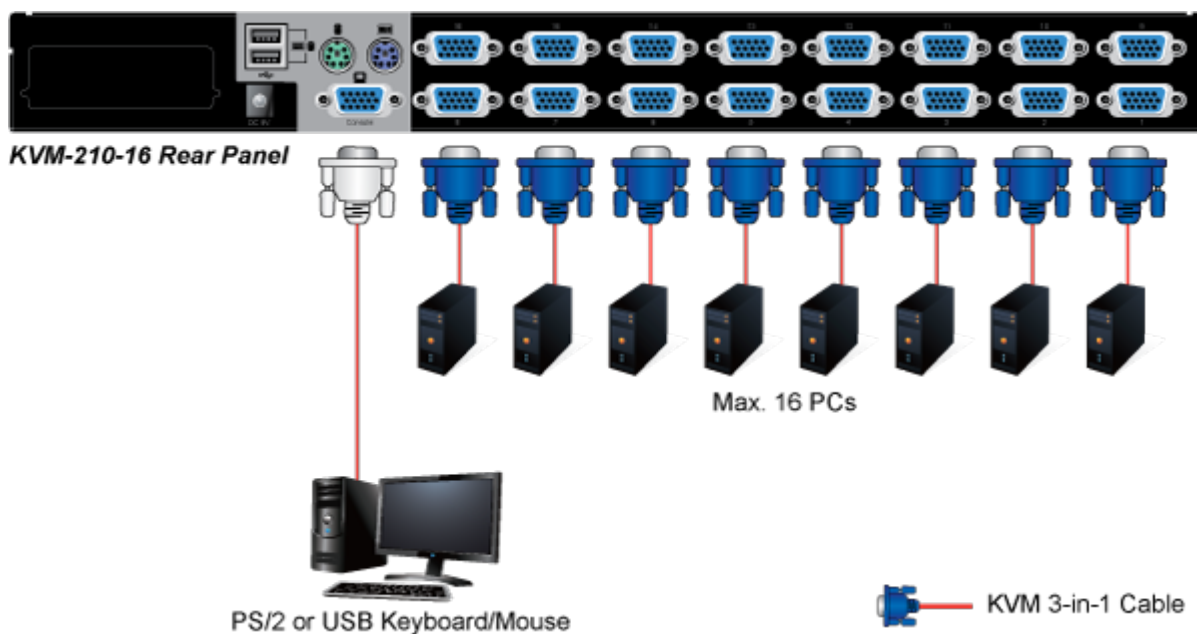

KVM přepínač pro ovládání 16 počítačů z jedné klávesnice, monitoru a myši. On Screen Displej, hot keys, skenovací režim. Je možné kaskádovat až 16 KVM přepínačů a ovládat až 256 počítačů. Součástí balení je propojovací kabel délky 1,8 m.

ZÁKLADNÍ SPECIFIKACE

Porty: 16 x HDB-15, 1 x PS/2 pro klávesnici, 1 x PS/2 pro myš, 1 x VGA HDB-15, 2 x USB typ A

Max. kaskáda: až 16 KVM pro ovládání až 256 PC

Max. rozlišení: 2048 x 1536

Napájení: DC 9 V, 1 A

Provozní teplota: -10 až 50 °C

Rozměry: 432 x 155 x 44 mm, rack 1U

Hmotnost: 2,22 kg

F6:SET

OSD ACTIVATING HOTKEY
SWITCH HOTKEY
CHANNEL DISPLAY MODE
CHANNEL DISPLAY DURATION
CHANNEL DISPLAY POSITION
SCAN DURATION
SET PASSWORD