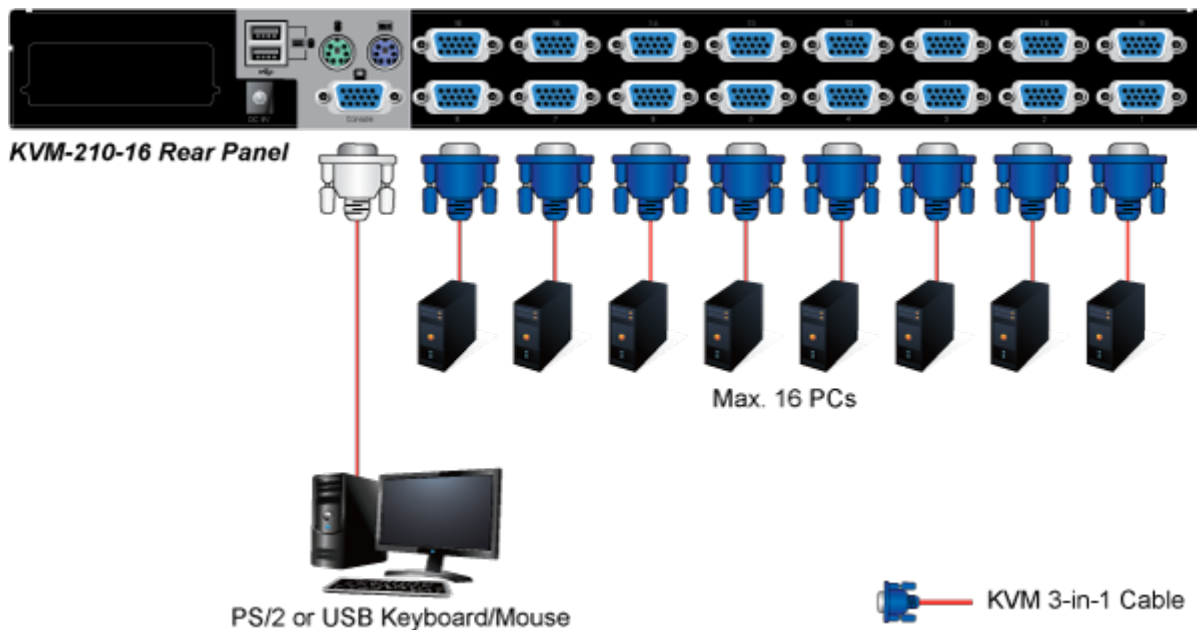

NETPLA1353

Part No.:

KVM-KC1-5

Záruka:

26 měs.

Stav:

Nové zboží

Popis

PLANET KVM-KC1-5

Propojovací kabel délky 5 m pro KVM přepínače a konzole řady 210. Integruje do jediného kabelu VGA, USB a PS/2 konektory. Na straně KVM je pouze jediný konektor DB15HD.

ZÁKLADNÍ SPECIFIKACE

Konektor 1: VGA (F)**Konektor 2:** VGA (F), USB, 2 x PS/2**Délka:** 5 m**Barva:** černá

[Ostatní download](#)