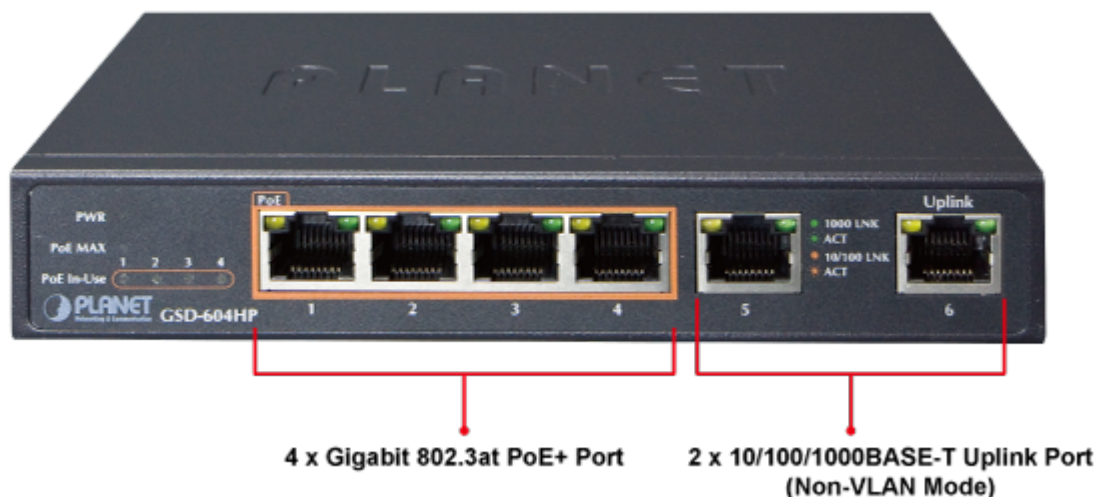

SWITCH PLANET GSD-604HP

Cena celkem:	1 829 Kč (bez DPH: 1 512 Kč)
Běžná cena:	2 012 Kč
Ušetříte:	183 Kč
Kód zboží:	NETPLA1368
Part No.:	GSD-604HP
Záruka:	38 měs.
Stav:	Nové zboží

Popis

PLANET GSD-604HP

Gigabitový přepínač **6 portů 1000 Base-T** z toho 4 porty s **PoE injektorem 802.3at**, napájecí výkon až **55 W**. Portové **VLAN**, ochrana proti smyčkám, **PoE Extend režim (až 250 m při 10 Mbps)**. Externí napájecí zdroj, kovové provedení, bez ventilátorů (fanless).

Gigabitový 6portový přepínač se 4 PoE (power over ethernet) porty pro centralizované napájení zařízení po ethernetu jako jsou IP kamery, WiFi prvky nebo VOIP telefony. Zařízení je svým provedením vhodné jak pro instalaci do domácích nebo kancelářských prostorů, je vhodné i pro aplikace v lokálních rozvaděčích. Portové VLAN zajistí oddělený provoz mezi napájenými porty, porty bez PoE slouží jako uplink a pro sdružený provoz k připojení NVR nebo NAS.

ZÁKLADNÍ SPECIFIKACE

Fyzické vlastnosti:

Porty: 2x RJ-45 10/100/1000 Base-T, 4x GbE RJ-45 IEEE 802.3at/af PoE

Paměť: 8k MAC adres

Propustnost: sběrnice 12 Gbps, provozně 8,92 Mpps

Podpora přenosu: JumboFrame 9 KB

Provedení: desktop

Napájení: externí napájecí zdroj DC 54 V, vlastní příkon <5 W

Ochrana: ne

Provozní teplota: 0 až +50 °C

Rozměry: 160 x 92,5 x 28 mm

Hmotnost: 374 g

POE funkce:

Celkový napájecí výkon: 55 W, IEEE 802.3af, IEEE 802.3at