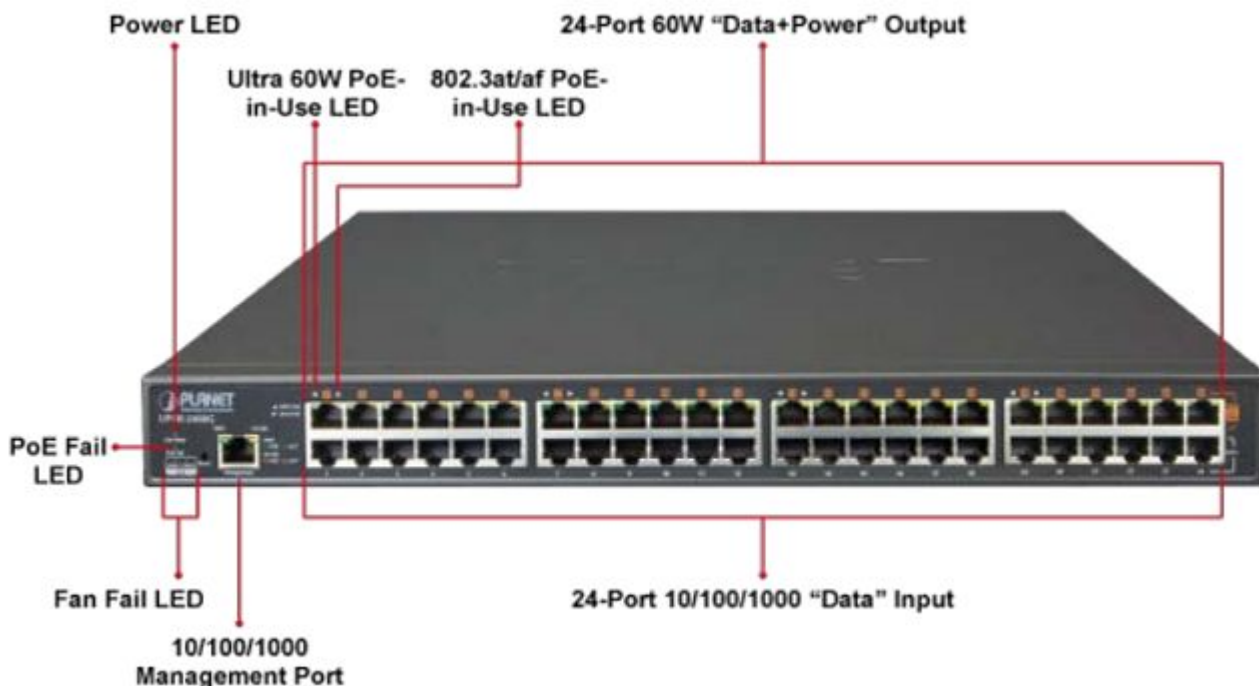

Popis

PLANET UPOE-2400G

24portový Ultra PoE+ injektor pro napájení po Ethernetovém kabelu, standard **IEEE 802.3bt PoE++ (8x až 95 W/port + 16x až 75 W/port)**, 24x port data-in, 24x port data+power out.

Web správa, watchdog, scheduler, SNMP trap. Napájení AC 230 V, instalace 19"/1U.

Ultra PoE+ (power over ethernet) Injektor HUB pro napájení vícepříkonových zařízení IEEE 802.3bt po ethernetu. Je navržen pro napájení zařízení jako jsou PTZ nebo Speedome IP kamery, Wi-Fi přístupové body, VoIP telefony a terminálové stanice včetně LCD monitorů.

K dispozici je celkem 16 portů s **celkovým napájecím výkonem 800 W**, injektor je průchozí, napájení přidružuje na již stávající ethernet Cat5/5e/6 vedení.

ZÁKLADNÍ SPECIFIKACE

Rozhraní: 24x RJ-45 10/100/1000 Mbps : 24x Data input, 24x PoE (Data + Power) output, 1x RJ-45 port konzole