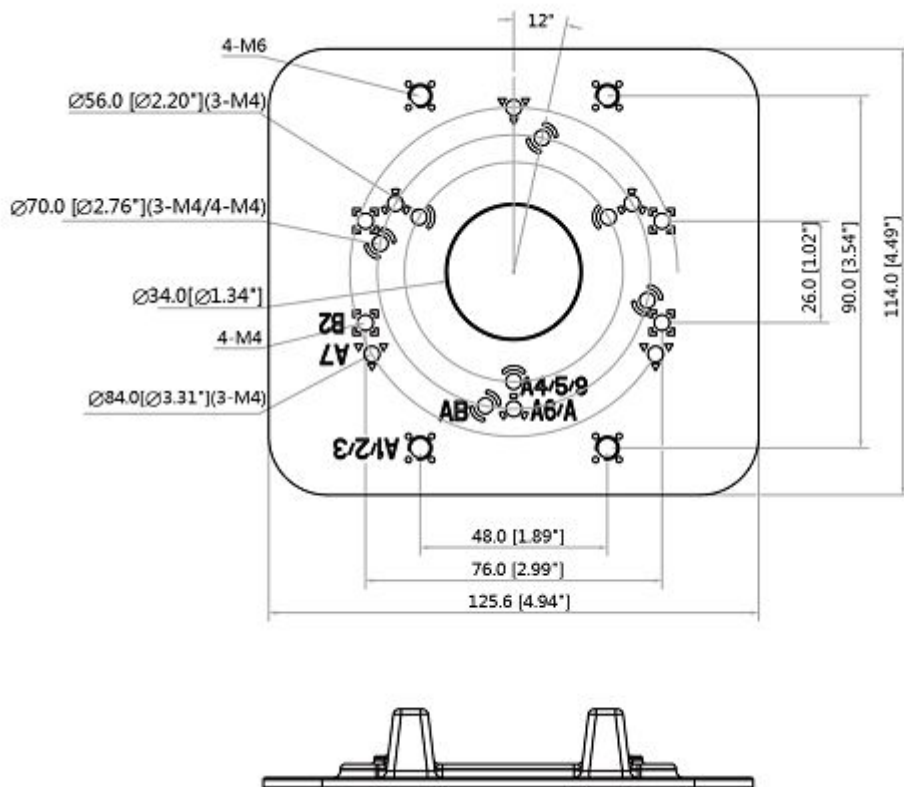

DAHUA PFA152-E

Cena celkem:	391 Kč (bez DPH: 323 Kč)
Běžná cena:	430 Kč
Ušetříte:	39 Kč
Kód zboží:	NETDAH1425
Part No.:	PFA152-E
Záruka:	38 měs.
Stav:	Nové zboží

Popis

Dahua PFA152-E

Držák pro montáž kamer na sloup/trubku, zatížitelnost 3 kg. Použitelné na trubku průměru 80 až 150 mm.

Pro přehled držáků a upevnění klikněte [ZDE](#).

ZÁKLADNÍ SPECIFIKACE

Nosnost: 3 kg

Materiál: hliník, ocel

Hmotnost: 270 g

Barva: bílá

Rozměry: 125,6 × 114 × 20 mm

[Přehled držáků a upevnění](#)