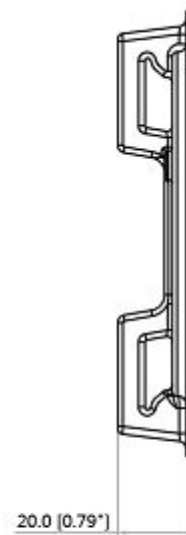

DAHUA PFA152-E

Cena celkem:	391 Kč (bez DPH: 323 Kč)
Běžná cena:	430 Kč
Ušetříte:	39 Kč
Kód zboží:	NETDAH1425
Part No.:	PFA152-E
Záruka:	38 měs.
Stav:	Nové zboží

Popis

Dahua PFA152-E

Držák pro montáž kamer na sloup/trubku, zatížitelnost 3 kg. Použitelné na trubku průměru 80 až 150 mm.

Pro přehled držáků a upevnění klikněte [ZDE](#).

ZÁKLADNÍ SPECIFIKACE

Nosnost: 3 kg

Materiál: hliník, ocel

Hmotnost: 270 g

Barva: bílá

Rozměry: 125,6 × 114 × 20 mm

[Přehled držáků a upevnění](#)