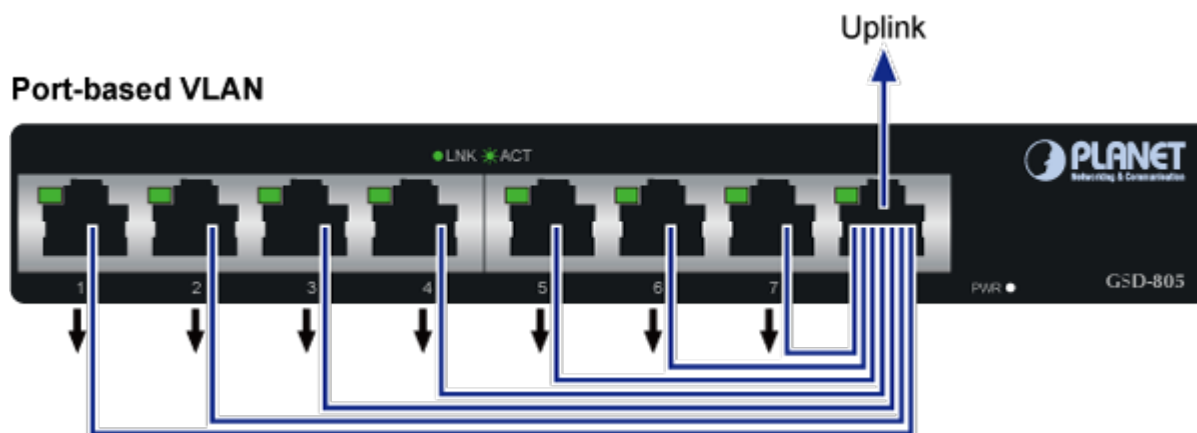

PLANET GSD-805v2

8portový Gigabitový desktopový přepínač. Portové VLAN s možnou izolací portů. ESD+EFT ochrany proti elektrostatické a přepětí. Energeticky úsporný dle IEEE 802.3az. Kovová skříň, interní napájecí zdroj, bez ventilátorů.

Gigabitové přepínače v miniaturním provedení pro stolní použití. Mají plnou propustnost, jsou neblokující, vybaveny architekturou Store and Forward.

ZÁKLADNÍ SPECIFIKACE

Fyzické vlastnosti:

Porty: 8 x RJ-45 10/100/1000BASE-T