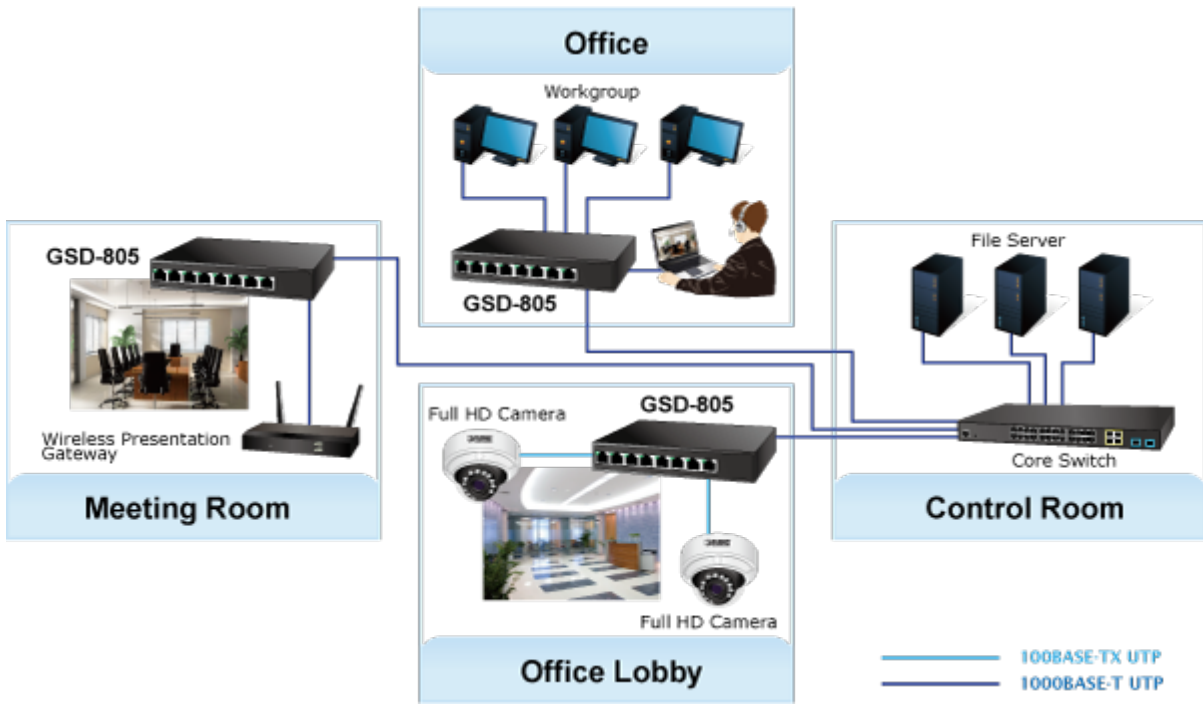

PLANET GSD-805v2

8portový Gigabitový desktopový přepínač. Portové VLAN s možnou izolací portů. ESD+EFT ochrany proti elektrostatické a přepětí. Energeticky úsporný dle IEEE 802.3az. Kovová skříň, interní napájecí zdroj, bez ventilátorů.

Gigabitové přepínače v miniaturním provedení pro stolní použití. Mají plnou propustnost, jsou neblokující, vybaveny architekturou Store and Forward.

ZÁKLADNÍ SPECIFIKACE

Fyzické vlastnosti:

Porty: 8 x RJ-45 10/100/1000BASE-T

Ochrana: ESD do 4KV

Provozní teplota: 0 až 50°C

Rozměry: 168 x 93 x 32 mm

Hmotnost: 428 g

Intelligent Power Savings

Mobile Network