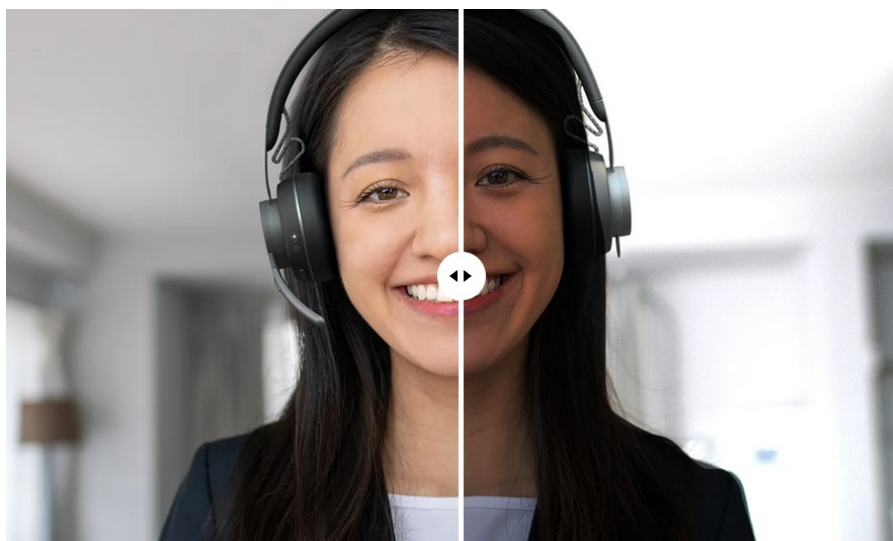

### Logitech Brio 4K Stream Edition - 4K webkamera pro komunikaci i bezpečné přihlášení

**Webkamera Logitech Brio 4K Stream Edition** pro špičkové videokonference a distanční komunikaci od vašeho pracovního nebo domácího stolu. **Vysoké rozlišení 4K UHD** zachytí každý detail a obraz do nejmenších drobností a **technologie RightLight 3** nastaví optimální jas vzhledem ke světelným podmínkám v místnosti. V případě potřeby nadstandardní plynulosti videa můžete video zachytit ve **Full HD kvalitě při 60 snímcích za sekundu**. To oceníte například při náročnějším streamování videa.

Díky **duálním všesměrovým mikrofónům** zachytí hlas během hovorů jasně a čistě. Záběr vaší osoby lze nastavit pomocí **3 režimů zorného pole**. Dostupné předvolby v **aplikaci Logi Tune** vám umožní zabrat větší část okolního prostředí, nebo se naopak zaměřit jen na vás. Pomocí **funkce Windows Hello** se rychle, bezpečně a bez hesla přihlásíte do svého PC systému.

### Logitech Brio 4K Stream Edition

Webová kamera zaměřená na streamování, a to ve vysoké kvalitě **4K Ultra HD** s rychlostí 30 snímků za vteřinu či v rozlišení **Full HD** s rychlostí 60 snímků za vteřinu. Technologie **HDR** umožní zobrazení v živějších, realističtějších barvách i za slabého osvětlení. Potěší také široké **zorné pole 90°**, které zabírá více pozadí. Lze též vybrat užší 65° nebo 78°, které se zaměřuje více na vás. Prostřednictvím funkce **neutralizování pozadí** si zachovávejte upravený, profesionální vzhled, i když jste v členitém prostředí. Vyberte si ze **tří inteligentních režimů pozadí**: rozmazání, odstranění či přepínání. Kamera též umožňuje rychlé přihlášení do systému Windows pomocí **Windows Hello**.