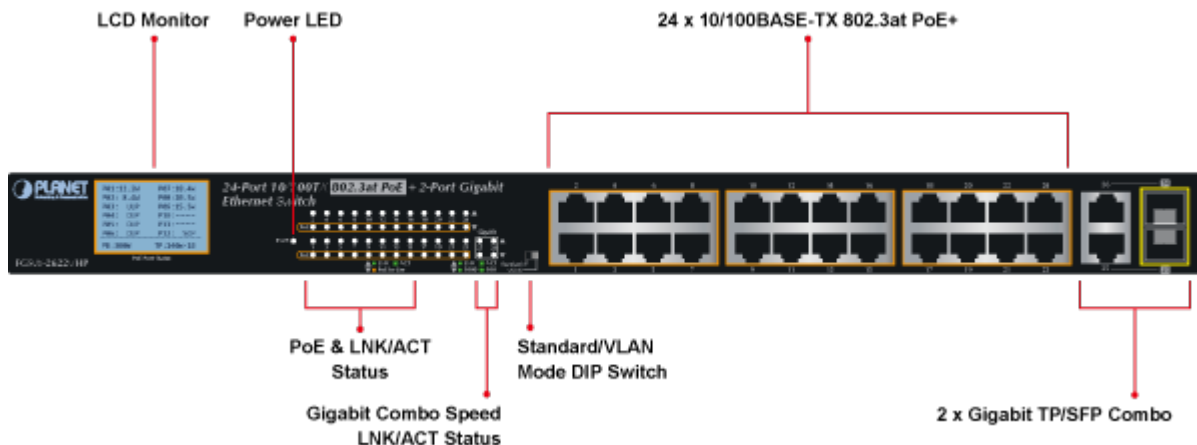

## SWITCH PLANET FGSW-2622VHP

Cena celkem:	<b>8 736 Kč</b>
	<b>(bez DPH: 7 220 Kč)</b>
Běžná cena:	<b>9 609 Kč</b>
Ušetříte:	<b>874 Kč</b>
Kód zboží:	NETPLA1570
Part No.:	FGSW-2622VHP
Záruka:	38 měs.
Stav:	Nové zboží

### Planet FGSW-2622VHP

2 Gigabitové porty 1000Base-Tp/SFP. 24 portů 10/100Base-TX s možností napájení dalších IEEE 802.3at zařízení, celkový výkon 300W. Extend mód pro spojení rychlostí 10Mb/s do vzdálenosti až 150-250m na UTP dle použitého vedení včetně napájení PoE.

LCD displej pro info o napájení, portové VLAN. ESD ochrany, interní AC zdroj.

Jedná se o 24portový 10/100Mbit fast ethernet switch se 2x Gigabitovými TP/SFP rozhraními. Umožňuje napájet další zařízení jako jsou IP kamery, VoIP telefony a WiFi přístupové body. Zařízení disponuje plně propustnou rychlou interní páteří sběrnic. Gigabitová rozhraní poskytují další možnosti rozšiřitelnosti, flexibility a integrace v síti. LCD displej na předním panelu informuje o aktuálním vytížení PoE.

#### Fyzické vlastnosti:

**Porty:** 24 x RJ-45 10/100BASE-TX, 2 x RJ-45 10/100/1000BASE-T, 2 x miniGBIC SFP 10000BASE-SX/LX

**Paměť:** 8k MAC adres

**Propustnost:** sběrnice 12,8 Gbps, provozně 9,5 Mpps (64B)