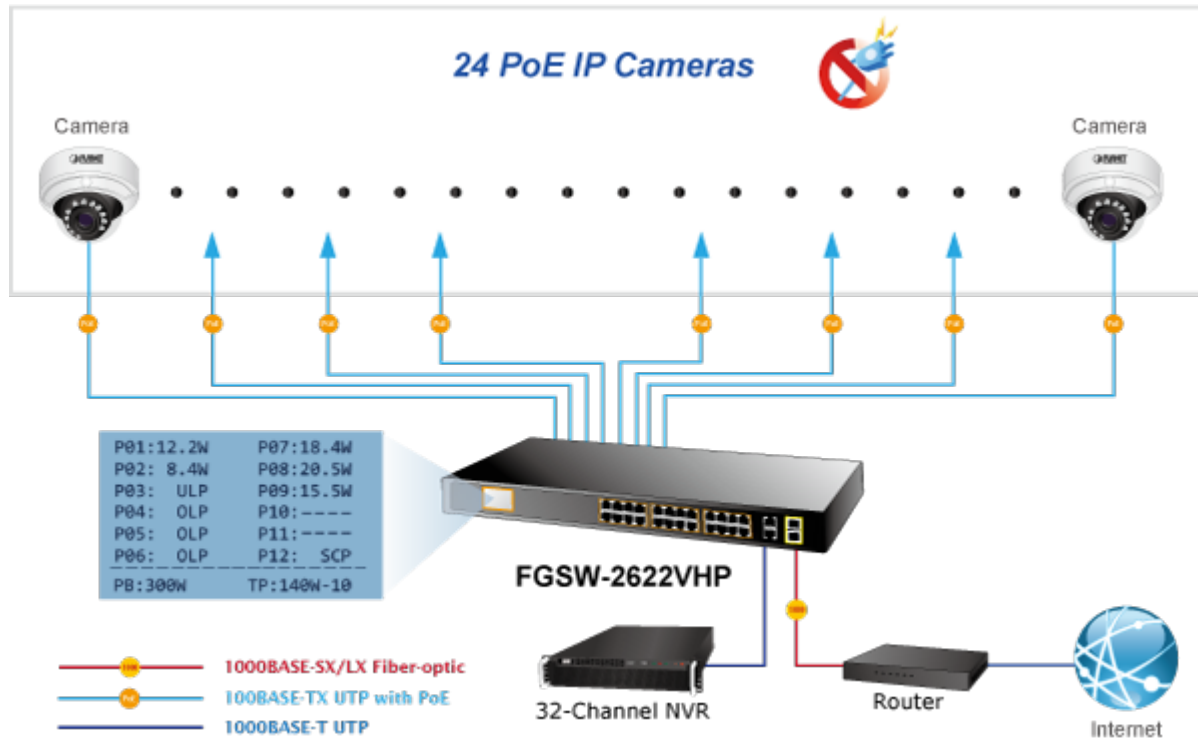

LCD displej pro info o napájení, portové VLAN. ESD ochrany, interní AC zdroj.

Jedná se o 24portový 10/100Mbit fast ethernet switch se 2x Gigabitovými TP/SFP rozhraními. Umožňuje napájet další zařízení jako jsou IP kamery, VoIP telefony a WiFi přístupové body. Zařízení disponuje plně propustnou rychlou interní páteří sběrnic. Gigabitová rozhraní poskytují další možnosti rozšiřitelnosti, flexibility a integrace v síti. LCD displej na předním panelu informuje o aktuálním vytížení PoE.

**Hmotnost:** 3400 g

**POE funkce:**

**Celkový napájecí výkon:** IEEE 802.3af, IEEE 802.3at, 300 W

**Počet injektorů:** 24 x až 30 W

**Typ napájení:** End-span

**Pokročilé funkce:**

1. Automatická detekce napájených zařízení
2. Extended mód 10Mb/s s dosahem až 250m