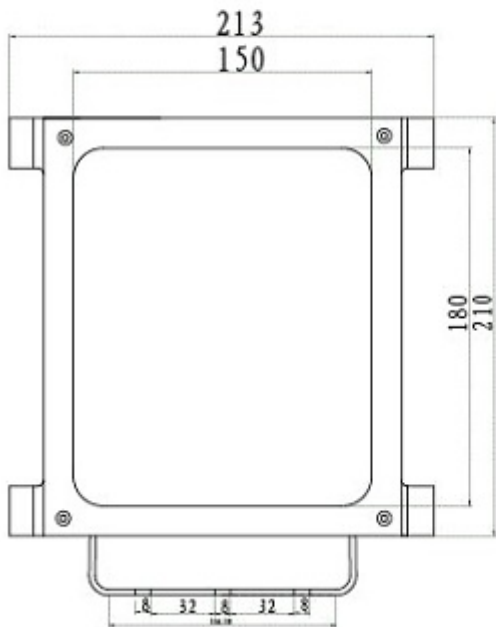

Lampy možno přímo sestavit vedle sebe, mají připravené vzájemné uchycení, které dovoluje natočit každou lampu jiným směrem. Lze sestavit nekonečný řetěz nebo sestavit lampy do kruhu atd.

- Automatické spínání, vestavěný světelný senzor
- Držák stěnový/stropní
- Složení: 30 x 2 W LED Epistar (jsou zatěžovány jen na 60 % svého maxima pro dlouhou životnost)
- Světelný výkon: 29-35 W v deklarovaném úhlu, 22-26 W/sr, vlnová délka 850 nm, šířka pásma 25 nm
- Čelní panel z nárazuvzdorného polykarbonátu, skříň hliníková
- Krytí IP65
- Bez pohyblivých částí, chlazení pasivní

ZÁKLADNÍ SPECIFIKACE

Úhel záření: 60°

Dosah: 40-70 m

Napájení: AC 230 V (přípustný rozsah napětí AC 85-265 V), příkon 47 W, účinnost 0,9-0,98, klidový odběr 6 W

Rozměry: 213 x 210 x 115,5 mm

Hmotnost: 3,3 kg

Pracovní teplota: -40 až +55 °C

Příklady sestavení:

Rozměrová schémata:

Unit:MM

Unit:MM