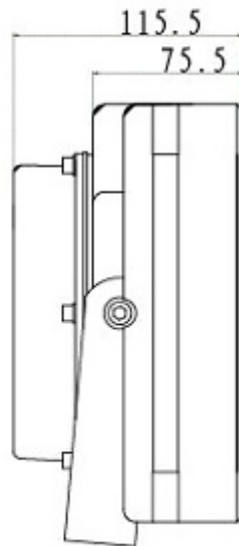

Lampy možno přímo sestavit vedle sebe, mají připravené vzájemné uchycení, které dovoluje natočit každou lampu jiným směrem. Lze sestavit nekonečný řetěz nebo sestavit lampy do kruhu atd.

- Automatické spínání, vestavěný světelný senzor
- Držák stěnový/stropní
- Složení: 30 x 2 W LED Epistar (jsou zatěžovány jen na 60 % svého maxima pro dlouhou životnost)
- Světelný výkon: 29-35 W v deklarovaném úhlu, 22-26 W/sr, vlnová délka 850 nm, šířka pásma 25 nm
- Čelní panel z nárazuvzdorného polykarbonátu, skříň hliníková
- Krytí IP65
- Bez pohyblivých částí, chlazení pasivní

ZÁKLADNÍ SPECIFIKACE

Úhel záření: 60°

Dosah: 40-70 m

Napájení: AC 230 V (přípustný rozsah napětí AC 85-265 V), příkon 47 W, účinnost 0,9-0,98, klidový odběr 6 W

Rozměry: 213 x 210 x 115,5 mm

Hmotnost: 3,3 kg

Pracovní teplota: -40 až +55 °C

Příklady sestavení:

Rozměrová schémata:

Unit:MM

Unit:MM