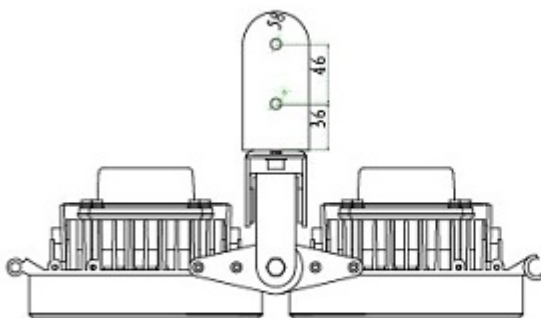

Lampy možno přímo sestavit vedle sebe, mají připravené vzájemné uchycení, které dovoluje natočit každou lampu jiným směrem. Lze sestavit nekonečný řetěz nebo sestavit lampy do kruhu atd.

- Automatické spínání, vestavěný světelný senzor
- Držák stěnový/stropní
- Složení: 30 x 2 W LED Epistar (jsou zatěžovány jen na 60 % svého maxima pro dlouhou životnost)
- Světelný výkon: 29-35 W v deklarovaném úhlu, 22-26 W/sr, vlnová délka 850 nm, šířka pásma 25 nm
- Čelní panel z nárazuvzdorného polykarbonátu, skříň hliníková
- Krytí IP65
- Bez pohyblivých částí, chlazení pasivní

ZÁKLADNÍ SPECIFIKACE

Úhel záření: 60°

Dosah: 40-70 m

Napájení: AC 230 V (přípustný rozsah napětí AC 85-265 V), příkon 47 W, účinnost 0,9-0,98, klidový odběr 6 W

Rozměry: 213 x 210 x 115,5 mm

Hmotnost: 3,3 kg

Pracovní teplota: -40 až +55 °C

Příklady sestavení:

Rozměrová schémata:

Unit:MM

Unit:MM