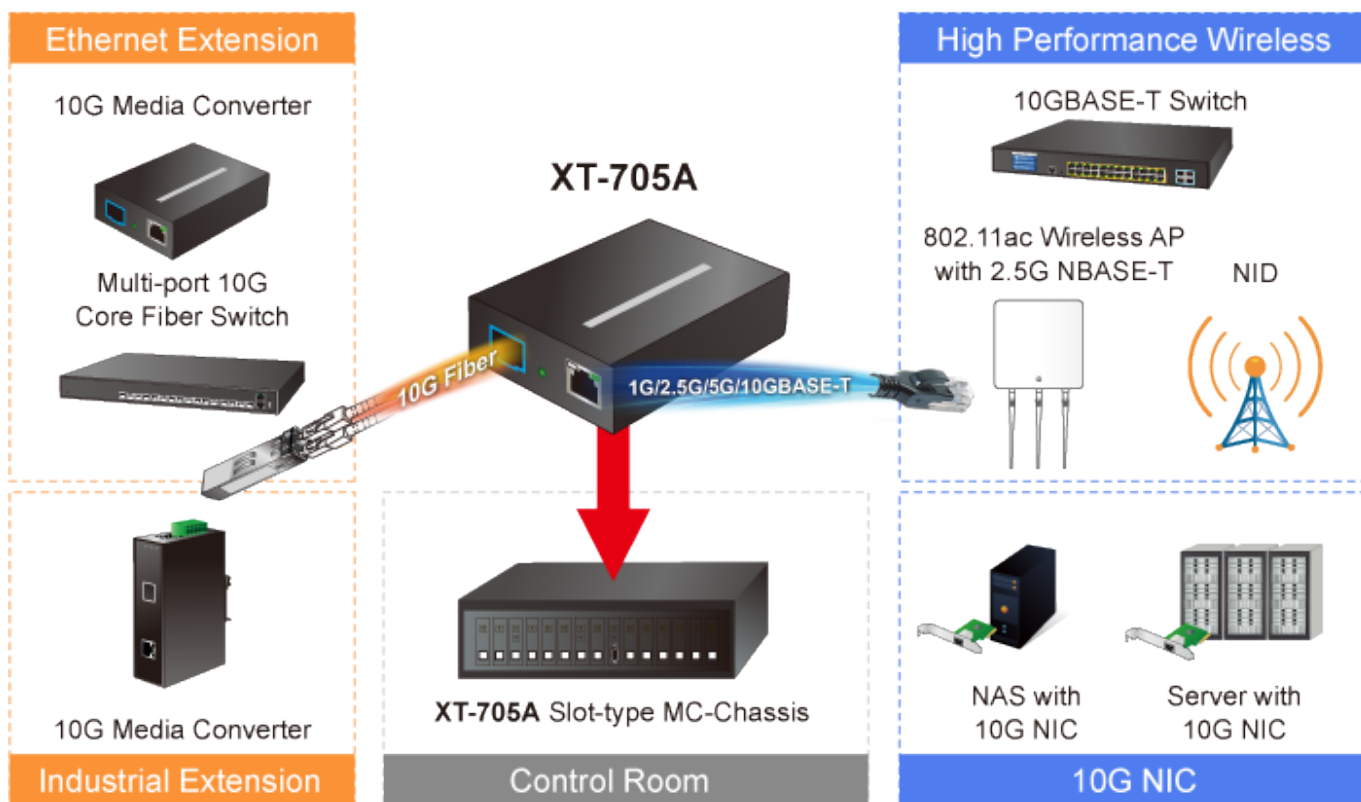

Popis

PLANET XT-705A

Jednoduchý media konvertor vybavený metalickým RJ-45 konektorem s rychlostí 100/1000/2,5G/5G/10G a optickým SFP+ portem s rychlostí až 10GBASE. Použití je vhodné v sítích, kde je vyžadována extrémně vysoká šířka pásma, jako jsou například data centra, cloudová úložiště, nebo infrastruktura operátorů.

10Gbps Fiber to Copper Media Converter Application

Díky spolehlivosti je zaručena vysoká přenosová rychlost bez rizika ztráty paketů při extrémní rychlosti. Samozřejmostí je ochrana až 6 KV DC ESD. Další výhodou je nízká spotřeba 3,75 W při plné zátěži.

ZÁKLADNÍ SPECIFIKACE

Fyzické vlastnosti:

Porty: 1 x RJ-45 100/1000/2,5G/5G/10GBASE-T, 1 x SFP+ 10GBASE-XR

Podpora přenosu: JumboFrame 16K

Propustnost: sběrnice 20 Gbps, provozně 2,48 Mpps (64B)

Tabulka záznamů: 9K MAC adres

Provedení: vnitřní

Napájení: zdroj 5V DC, 2A max., celkový příkon do 3,75 W

Ochrana: ESD 6 KV DC

Provozní teplota: 0 až 50°C

Rozměry: 94 x 70 x 26 mm

Hmotnost: 180 g

Příklad zapojení:

Fiber to Ethernet Can Support Large-scale Retail Networks