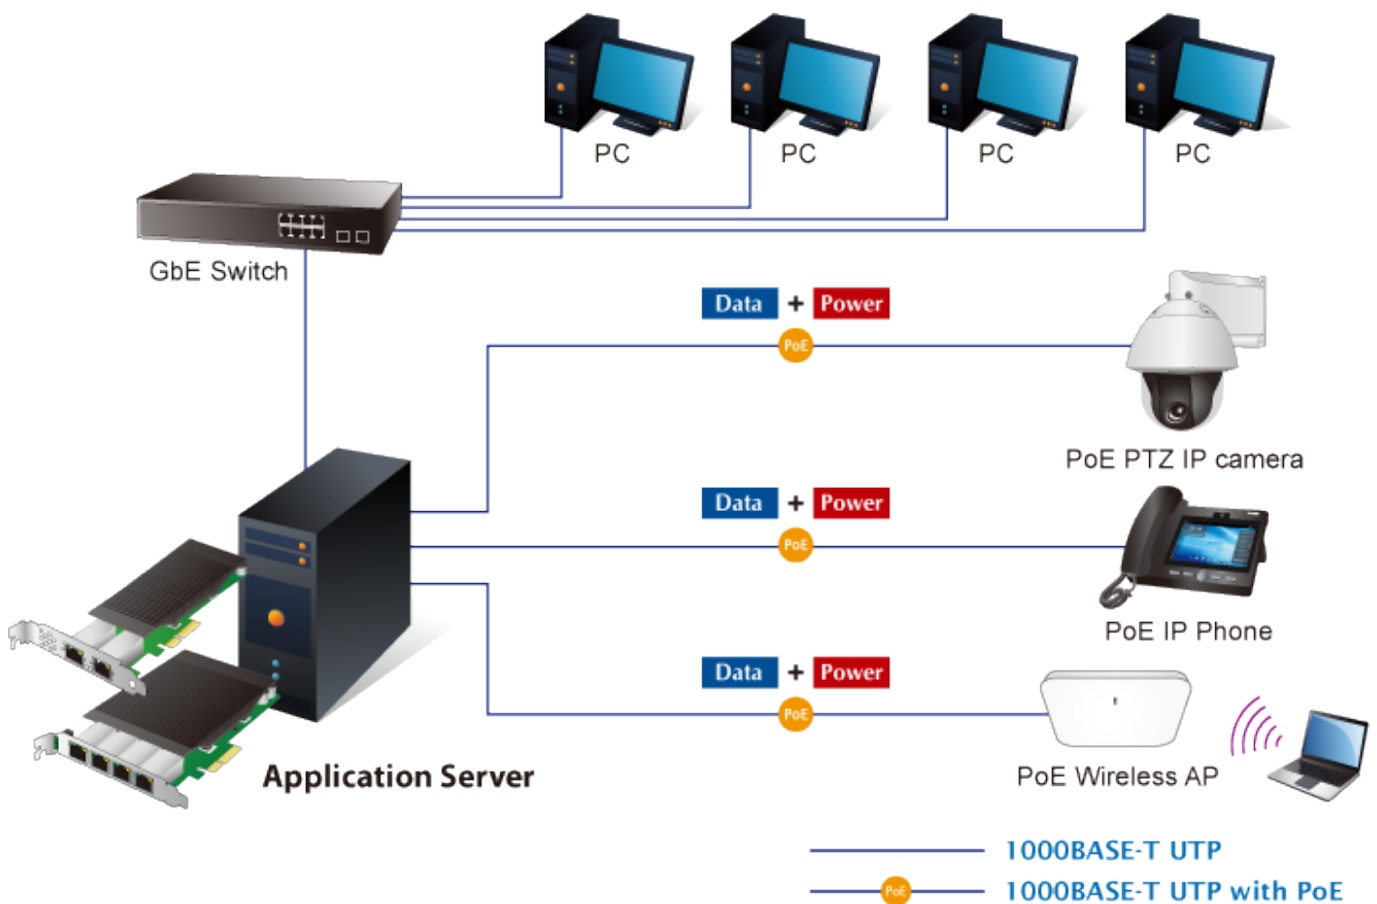

- automatická detekce napájeného zařízení
- napájení PCI Express 12 V

Rozhraní: PCI-E v2.0 x4

Rychlost: 1 GbE

Porty: 2 x RJ-45

Podpora PoE: ano, 30W/port

Příkon: < 5 W

Pracovní teplota: -10°C až 60°C

Rozměry: 169 x 121 x 18 mm

Hmotnost: 161 g

Podporovaná prostředí:

Windows Server 2008 R2 64 bitů
Windows Server 2012 64 bitů
Windows Server 2016 64 bitů
Windows 7 32/64bits
Windows 8 32/64bits
Windows 10 32/64bits
Linux 2.6.x, Linux 4.x
VMware 6.0