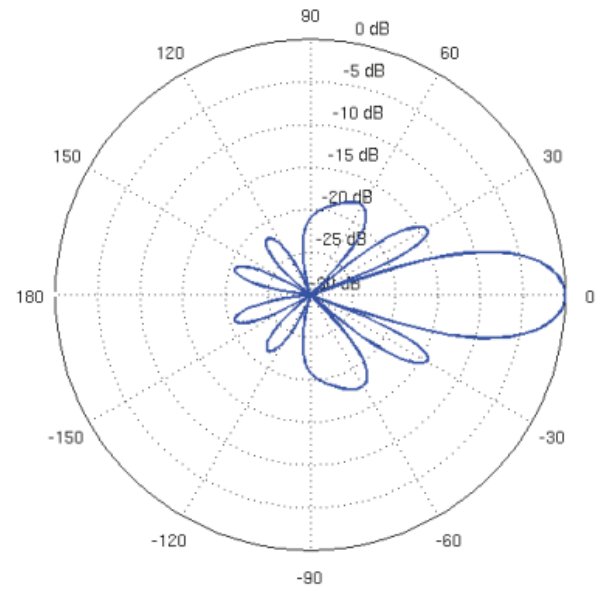

Šifrování: WPA2-AES

Napájení: 24 V, 0,5 A Gigabit (pasivní PoE)

Rozměry: 420 x 420 x 289 mm

Hmotnost: 1,795 kg

Vyzařovací charakteristika:

Vertical Azimuth

Vertical Elevation

Horizontal Azimuth

Horizontal Elevation

Ztráta odrazem:

Return Loss