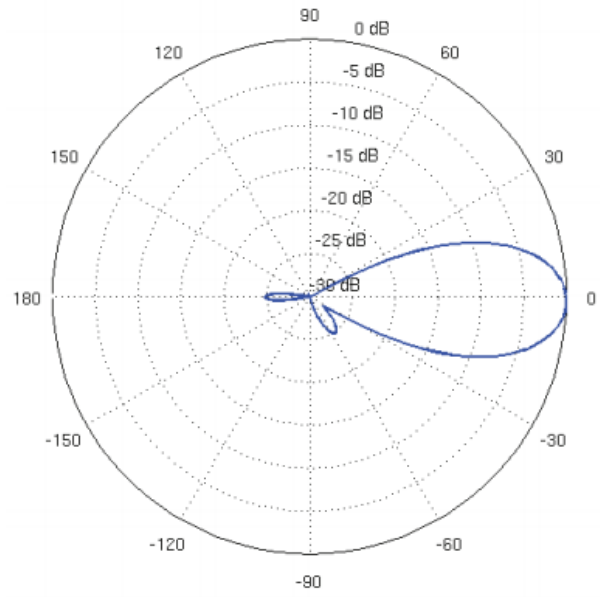

Šifrování: WPA2-AES

Napájení: 24 V, 0,5 A Gigabit (pasivní PoE)

Rozměry: 420 x 420 x 289 mm

Hmotnost: 1,795 kg

Vyzařovací charakteristika:

Vertical Azimuth

Vertical Elevation

Horizontal Azimuth

Horizontal Elevation

Ztráta odrazem:

Return Loss