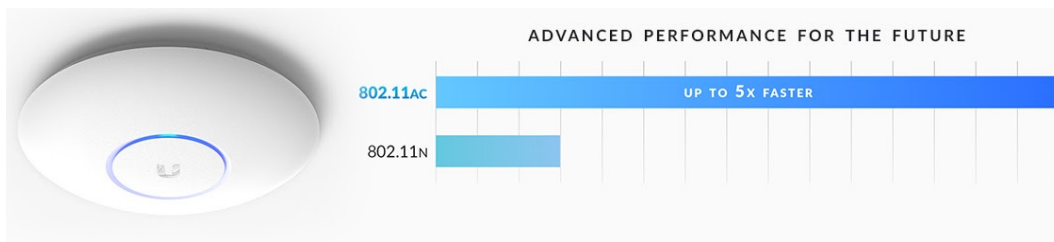

### Ubiquiti UniFi AP AC PRO

Jednotka UniFi AC-PRO (UAP-AC-PRO) je Wi-Fi AP s podporou frekvenčních pásem 2,4 i 5 GHz a přenosovou rychlostí až 1 750 Mbps. Výhodou je velká propustnost a podpora PoE napájení 802.3af/at. Ideální do kanceláří, restaurací, škol nebo jako domácí AP.

**UniFi AC PRO** je designově povedené vnitřní hotspotové řešení využívající standard 802.11a/b/g/n/ac. Je vybaveno anténním systémem **MIMO 3x3** v podobě dvou integrovaných **3 dBi antén** (2,4 GHz a 5 GHz).