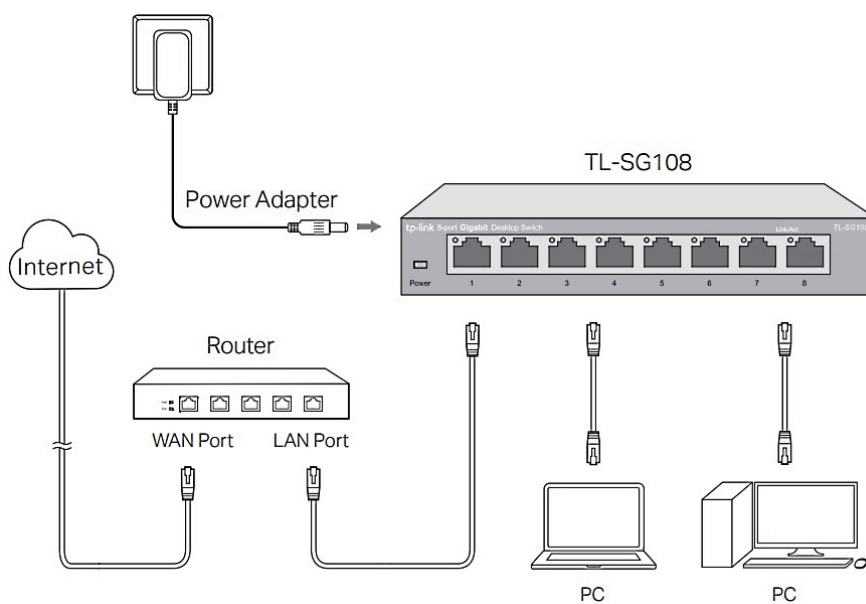

### TP-Link TL-SG108

Vysokorychlostní **8portový** stolní switch v kovovém těle představuje snadný způsob přechodu na **gigabitový ethernet**. Zvyšte rychlost svého síťového serveru a pátečních připojení nebo proměňte gigabitovou rychlost ve stolních počítačích v realitu. Switch TL-SG108 se navíc může pochlubit podporou **AUTO-MDIX** a funkcí řízení toku dat (**flow control**).

## **ZÁKLADNÍ SPECIFIKACE**

**Počet portů:** 8× GbE RJ-45 LAN

**Kapacita switche:** 16 Gb/s

**Rychlost směrování:** 11,9 Mp/s

**PoE:** ne

**Rozměry:** 158 × 101 × 25 mm