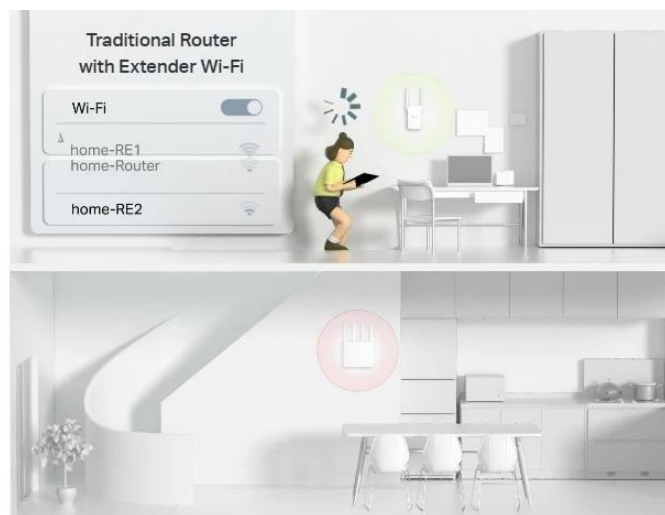

Router Mode

Create a wireless network and share internet to Wi-Fi devices.

Access Point Mode

Extend your existing wired network and make it wireless.

Range Extender Mode

Boost the existing wireless coverage in your room.

WiFi Dead Zone Killer

Eliminate weak signal areas with WiFi coverage for the whole house

Smart Roaming

Uninterrupted streaming when moving around your home

One WiFi Name

No more switching WiFi network names

Snadné nastavení a používání

Router Archer C20 můžete nastavit během několika minut díky intuitivnímu webovému rozhraní a výkonné mobilní aplikaci Tether. Ta vám umožní spravovat nastavení vaší sítě z jakéhokoli zařízení s operačními systémy Android nebo iOS - a to včetně rodičovské kontroly a řízení přístupu.