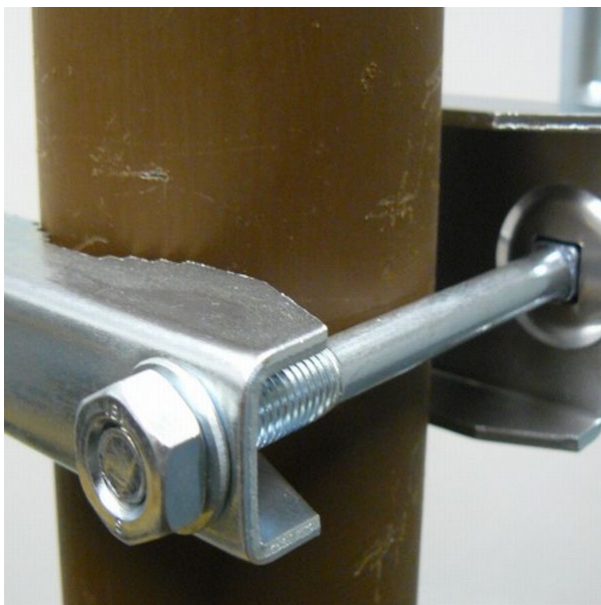

DRŽÁK WAVERF 3021302E

Cena celkem:	408 Kč (bez DPH: 337 Kč)
Běžná cena:	448 Kč
Ušetříte:	41 Kč
Kód zboží:	SATWAR0004
Part No.:	3021302E
Záruka:	26 měs.
Stav:	Nové zboží

Popis

WafeRF 3021302E

Držák o délce 35 cm je vhodný k připevnění na stožár nebo svislou trubku, pro uchycení satelitních parabol a větších antén.

Detail uchycení:

Součástí balení je 2x vratový šroub, 2x podložka, 2x matka.

ZÁKLADNÍ SPECIFIKACE

Délka odsazení: 350 mm

Výška: 160 mm

Průměr trubky: 42 mm

Tloušťka základny: 3 mm

K uchycení na trubku: 20 - 76 mm

Povrchová úprava: galvanický zinek

Hmotnost: 1,8 kg