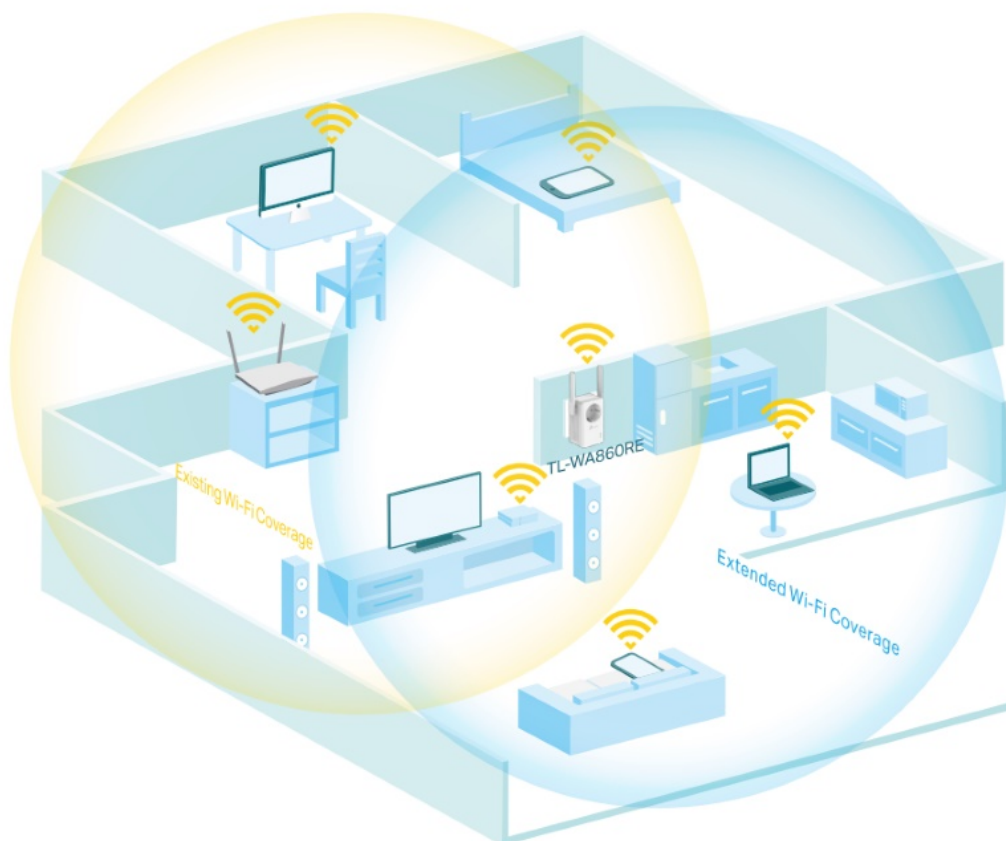

TP-Link TL-WA860RE

Opakovač signálu **s průchozí zásuvkou** je určen k rozšíření pokrytí a zlepšení signálu stávající bezdrátové sítě a odstranění „mrtvých zón“. Díky rychlosti až **300Mbit/s** s podporou standardů 802.11b/g/n, tlačítku **Range Extender (Opakovač signálu)**, miniaturní velikosti a nástěnné konstrukci nebylo rozšíření bezdrátové sítě nikdy jednodušší. Kromě toho, přidaná zásuvka zajišťuje napájení jiných elektrických zařízení. A co víc, díky ethernetovému portu může opakovač signálu TL-WA860RE fungovat jako **bezdrátový adaptér** a přeměnit tak kabelové zařízení na bezdrátové.