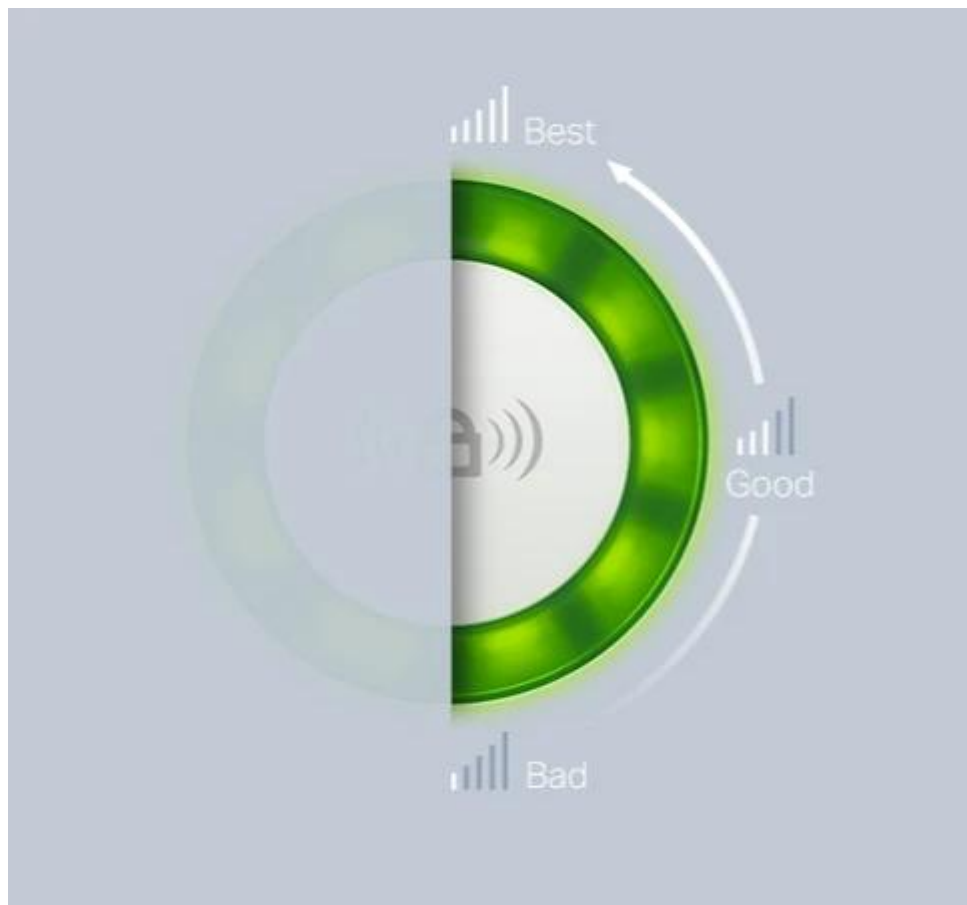

TP-Link TL-WA854RE - Jednopásmový Wi-Fi 4 Extender N300

- **Režim extenderu** - Zesiluje bezdrátový signál a prodlužuje jeho dosah na dříve nedostupná místa
- **Miniaturní velikost** - Nástěnná konstrukce umožňuje snadnou instalaci a flexibilní pohyb
- **Snadné rozšíření pokrytí** - Bezdrátovým signálem po stisknutí tlačítka Range Extender
- **Aplikace Tether** - Můžete extender ovládat jakýmkoliv mobilním zařízením
- **Funkce LED Control** - Zahrnuje i noční režim pro klidný a ničím nerušený spánek

Vylepšete svou bezdrátovou síť

Máte dost Wi-Fi „mrtvých zón“? Řada extenderů TP-Link se bezdrátově připojí k vašemu routeru, rozšíří jeho signál do míst, kam běžně nedosáhne, a zároveň minimalizuje rušení. Díky tomu získáte stabilní a spolehlivé Wi-Fi pokrytí v celé domácnosti nebo kanceláři.

Snadné nastavení a flexibilní umístění

Stiskněte tlačítko WPS na vašem routeru a tlačítko Range Extender na zařízení 854RE během 2 minut, abyste se mohli snadno připojit k síti. Po připojení k existujícímu routeru můžete jednoduše zařízení TL-WA854RE odpojit a znovu připojit v požadované oblasti pro dosažení nejlepší kvality a pokrytí signálu ve vašem domě, aniž byste museli znovu nakonfigurovat extender.

Indikátor inteligentního signálu

5 signálních světel ukazuje sílu signálu, který TL-WA854RE přijímá z existujícího routeru, což může pomoci najít správné místo pro umístění extenderu. Doporučuje se zvolit místo, kde budou svítit minimálně 3 modré kontrolky, aby bylo zaručeno dobré fungování.