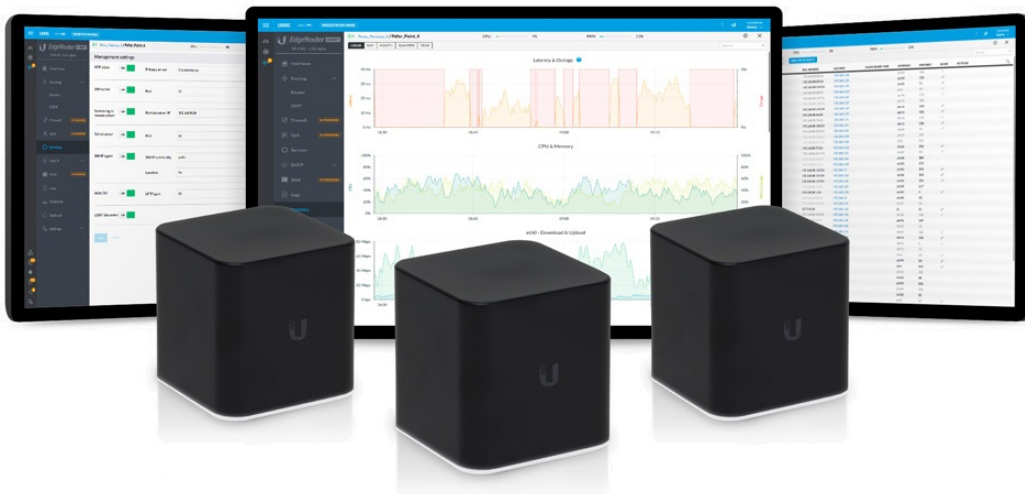

UBIQUITI AIRCUBE ISP

Cena celkem:	754 Kč (bez DPH: 624 Kč)
Běžná cena:	830 Kč
Ušetříte:	75 Kč
Kód zboží:	NARUBT1017
Part No.:	ACB-ISP
Záruka:	26 měs.
Stav:	Nové zboží

Popis

Ubiquiti AirCube ISP

AirCube ISP je designový Wi-Fi router 2,4 GHz, který vyniká výkonnou anténou a skvělým pokrytím každé domácnosti. Navíc integruje vzdálenou správu koncových zařízení UNMS a podporuje aplikaci UNMS Mobile pro rychlé nastavení.

AirCube ISP má inovativní **4 dBi anténu**, které rozšíří pokrytí Wi-Fi signálu za hranice běžných routerů. Díky anténě 2x2 MIMO dosahuje router na bezdrátové části **rychlosti až 300 Mbps**.

AirCube ISP má **čtyři RJ-45 porty**, z toho dva porty jsou PoE. Port **PoE In** slouží pro napájení samotného routeru, port **PoE Out** podporuje pasivní PoE 24 V na výstupu.

AirCube ISP nabízí dvě možnosti konfigurace routeru. Rychlé nastavení pomocí aplikace UNMS Mobile pro mobilní zařízení (telefony, tablety) nebo vzdálená správa více Ubiquiti zařízení v UNMS softwaru. Standardní rozhraní na IP adrese routeru je spíše informativní, nabízí možnost stáhnout nebo nahrát konfiguraci, updatovat firmware, restart.

Aplikace **UNMS Mobile** ([Android](#), [iOS](#)) pomáhá s jednoduchou a pohodlnou konfigurací routeru.

Software **UNMS** je komplexní kontrolér pro centralizované řízení všech airCube routerů a dalších Ubiquiti síťových prvků. Nabízí intuitivní webové rozhraní, rychlou konfiguraci zařízení, grafické přehledy pro efektivní sledování a odstraňování problémů. Největší výhodou jsou **nulové licenční poplatky** za používání softwaru.