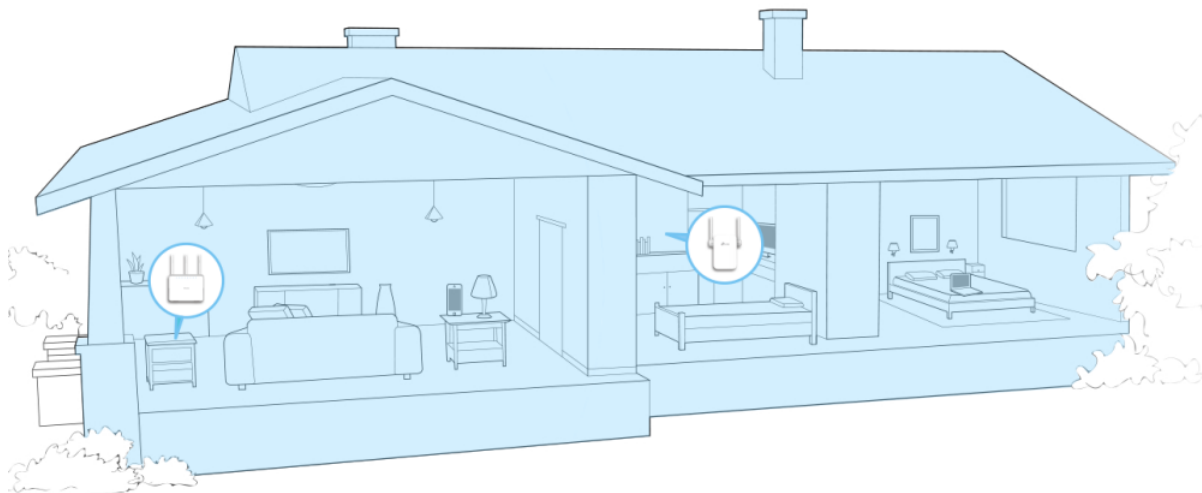

Díky **ethernetovému portu** může extender vykonávat funkci přístupového bodu, pomocí něhož můžete připojit bezdrátová zařízení ke své Wi-Fi síti.

Inteligentní kontrolka signálu pomáhá díky indikaci síly signálu najít pro extender nejlepší umístění, aby pokrytí Wi-Fi signálem bylo optimální.