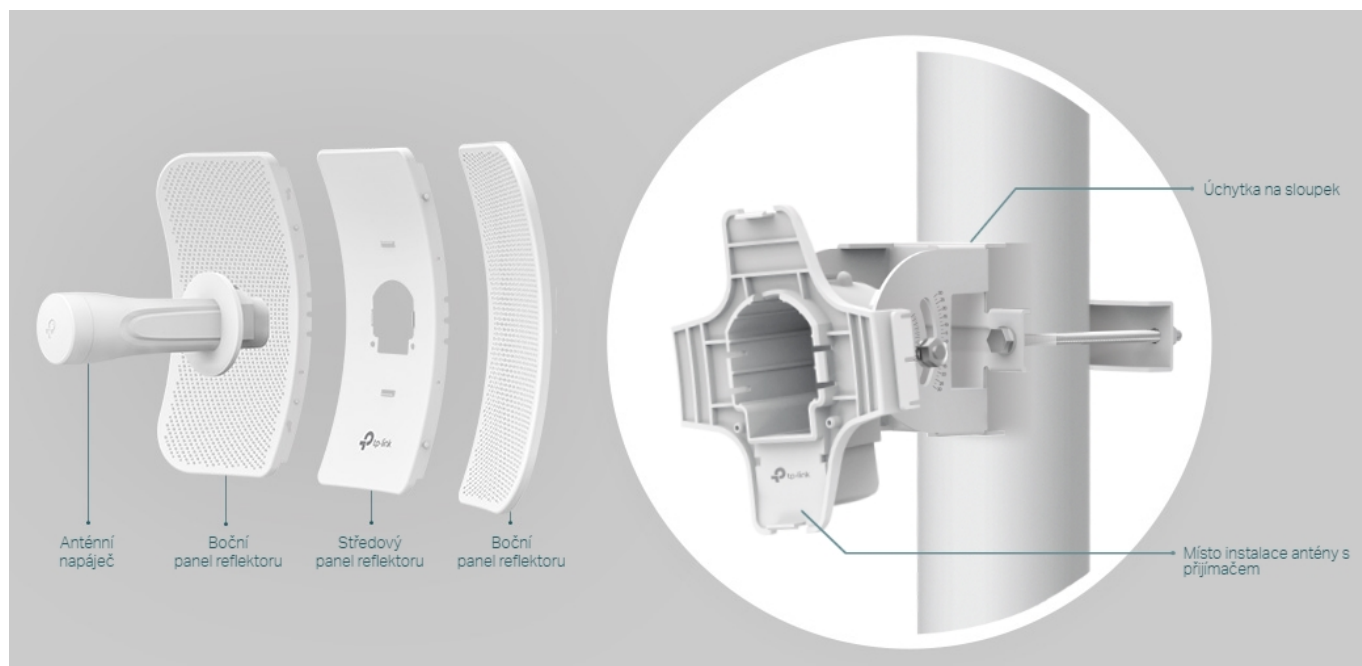

Směrová anténa na profesionální úrovni se ziskem 23 dBi určená pro bezdrátový přenos dat na velké vzdálenosti

Díky směrové anténě Cassegrain s vysokým ziskem 23 dBi, technologií 2x2 MIMO a speciálnímu kovovému reflektoru umožňuje model CPE610 dosáhnout vynikajícího směrového zaměření paprsku, vylepšené latence a odolnosti vůči rušení. Profesionální výkon a uživatelsky příjemné provedení – venkovní anténa CPE610 s rychlostí přenosu 300 Mb/s v pásmu 5 GHz a ziskem 23 dBi je ideální volbou a cenově výhodným řešením pro potřeby venkovních bezdrátových sítí.

Stabilní konstrukce a flexibilní instalace

- Díky částem, které do sebe vzájemně zaklapnou, je montáž snadná a pohodlná
- Sady pro montáž na sloupek a volnost pohybu ve všech třech osách umožňují flexibilní instalaci
- Odolná konstrukce zajišťuje stabilitu i ve větrném prostředí

Pharos Control - Systém centralizované správy sítě

Anténa CPE610 se dodává se softwarem Pharos Control pro centralizovanou správu sítě, který uživatelům pomáhá snadno

řídít všechna zařízení v síti z jediného počítače. Mezi jeho funkce patří rozpoznávání zařízení, monitorování jejich stavu, aktualizace firmware a údržba sítě. Intuitivní prostředí ve webovém prohlížeči – PharOS – je alternativním způsobem, jak síť spravovat, a profesionálům umožňuje přístup k detailnějším nastavením.

Příklady použití:

ZÁKLADNÍ SPECIFIKACE

Typ antény: směrová

Frekvence: 5,15 GHz - 5,85 GHz

Zisk: 23 dBi

Rozměry: 366 x 280 x 207 mm