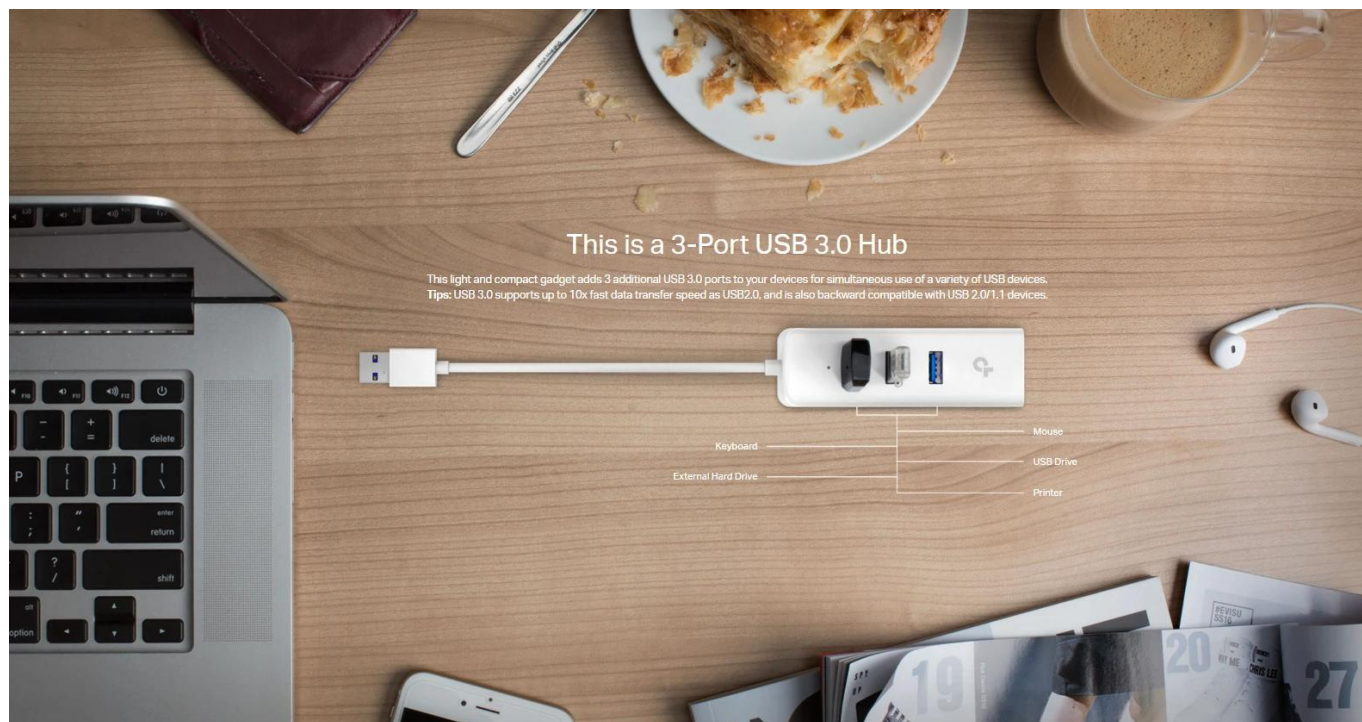

## TP-Link UE330 - USB 3.0 3portový hub & gigabitový ethernet adaptér 2 in 1

- **3 dodatečné USB 3.0 porty** - Podporují rychlost přenosu až 5 Gbps, 10krát rychlejší než USB 2.0
- **Gigabitové ethernetové připojení** - Síťová konektivita s rychlostí přenosu až 1000 Mbps
- **Kompaktní a lehký design** - Snadné přenášení a úspora místa
- **Plug and Play** - Okamžité použití bez složité instalace
- **Vylepšená stabilita a kompatibilita** - Spolehlivý provoz s širokou škálou zařízení

### Univerzální řešení pro rozšíření konektivity

TP-Link UE330 V3 kombinuje funkcionalitu USB hubu a ethernetového adaptéru v jednom kompaktním zařízení. Ideální pro notebooky, ultrabooky a další zařízení s omezeným počtem portů.

### Vysokorychlostní USB 3.0 technologie

Tři USB 3.0 porty poskytují rychlost přenosu až 5 Gbps, což je desetkrát rychlejší než starší USB 2.0. Zpětně kompatibilní s

USB 2.0 a 1.1 standardy pro maximální flexibilitu.