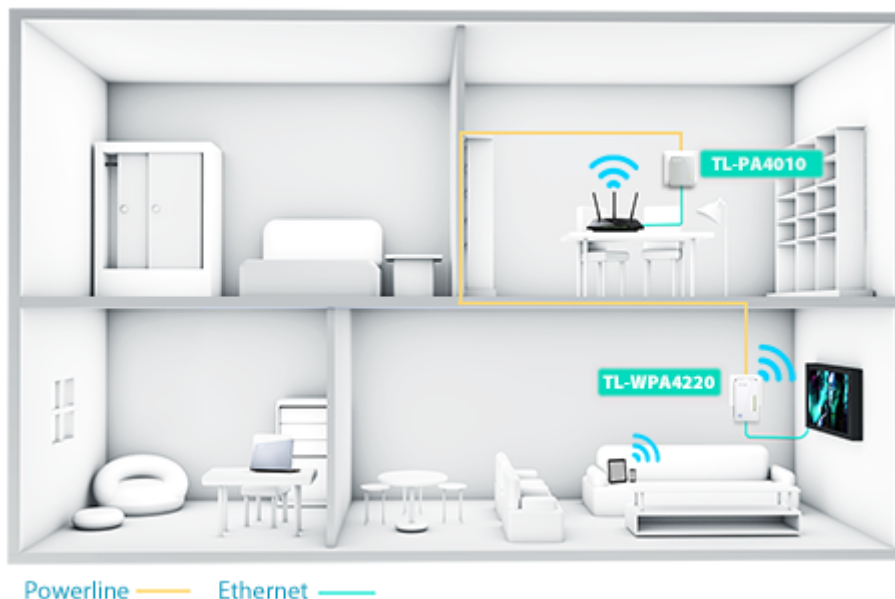

Popis

TP-Link TL-WPA4220

TL-WPA4220 rozšíří vaše internetové připojení do každé místnosti domu pomocí stávající elektrické sítě.

TL-WPA4220 je vybaven tlačítkem klonování Wi-Fi pro velké rozšíření dosahu, což znamená, že může automaticky zkopírovat identifikátor SSID a heslo vašeho routeru. Tímto způsobem adaptér TL-WPA4220 zjednodušuje konfiguraci Wi-Fi a umožňuje bezproblémový roaming v rámci domácí sítě.

S pokročilou technologií HomePlug AV adaptér TL-WPA4220 poskytuje uživatelům stabilní a vysokorychlostní přenos dat rychlostí až 500 Mbit/s na vzdálenost až 300 metrů. Je skvělou volbou pro kompletní domácí řešení určené pro připojení všech síťově kompatibilních zařízení – od počítačů a herních konzolí až po set-top boxy pro IPTV, tiskárny a pevné disky NAS.

ZÁKLADNÍ SPECIFIKACE

Typ zásuvky: EU

Rychlost přenosu dat: až 300 Mbit/s

Standardy a protokoly: HomePlug AV, IEEE802.3, IEEE802.3u, IEEE802.11b/g/n

Rozhraní: 2× RJ-45 10/100

Zabezpečení: 128bitové AES šifrování, WEP, WPA/WPA2, WPA-PSK/WPA2-PSK