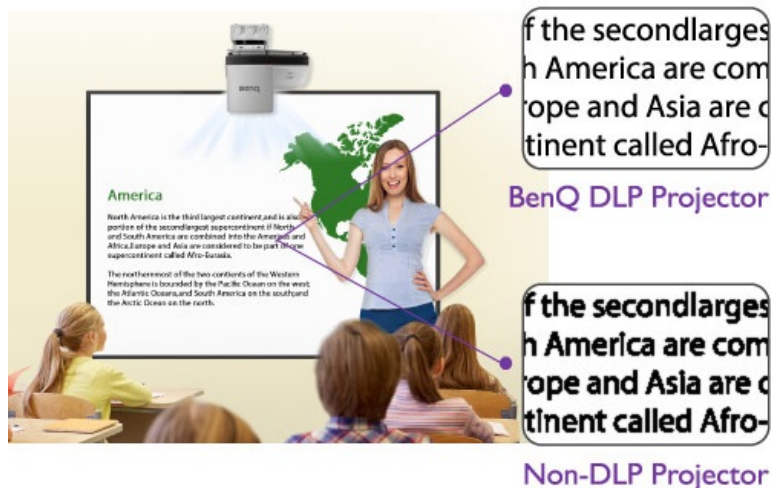

Presentation Mode

Infographic Mode

Vivid Mode

**Ultra krátká projekční vzdálenost** vám umožní využít velkou **obrazovku až 100 palců**, aniž by došlo k rušení výsledného obrazu stíny nebo oslňování. Projektor BenQ MH856UST+ podporuje **technologii PointWrite**, díky které na rovném povrchu vytvoříte unikátní digitální tabuli s interaktivními prvky.

Díky tomu vytvoříte z tradiční třídy moderní učebnu a vaše hodiny budou pro žáky a studenty záživnější, zábavnější a ve výsledku také informačně přínosnější. Konstrukce se vyznačuje **anti-prachovým snímačem**, který chrání proti přílišnému nahromadění prachu.