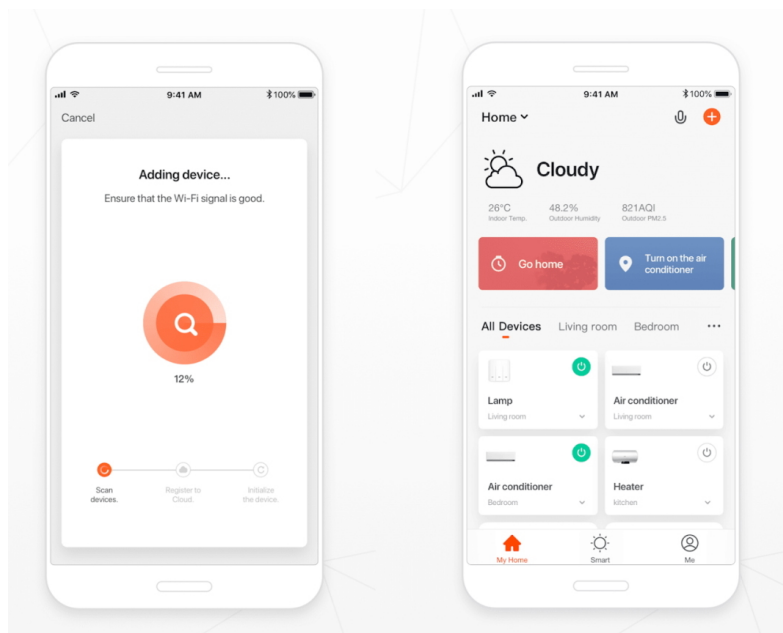

Popis

IMMAX NEO LIMITADO - smart osvětlení domácnosti pod palcem

Lustr **IMMAX NEO LIMITADO** představuje chytré osvětlení do vaší domácnosti. Kruhový design působí patřičným elegantním dojmem a bude se skvěle vyjímat v každém moderním obývacím pokoji. Díky **dálkovému ovládání** můžete závěsné svítidlo **IMMAX NEO LIMITADO** pohodlně kontrolovat, nastavit teplotu bílé barvy nebo intenzitu stmívání. Dotvořte rychle a jednoduše romantickou večerní atmosféru, nebo naopak získejte dostatek světla pro pracovní činnosti.

Kromě **ovladače Zigbee 3.0** osvětlení IMMAX NEO LIMITADO podporuje rovněž systémy:

- iOS a Android
- Amazon Alexa
- Apple Siri zkratky
- Google Assistant
- Philips HUE

Nechybí ani kompatibilita s **chytrou bránou Immax NEO**, díky čemuž model **IMMAX NEO LIMITADO** snadno zapojíte do

systemu chytrého osvětlení v domácnosti a budete schopni jej ovládat skrze aplikaci ve smartphonu nebo tabletu.

IMMAX NEO LIMITADO 39 W

Designové LED závěsné stropní svítidlo pro chytrou domácnost. Svítidlo lze propojit s chytrou bránou **IMMAX NEO** a ovládat tak celou síť domácích světelných zdrojů skrze dálkový ovladač či aplikaci v mobilním telefonu. Dálkový ovladač **Zigbee 3.0** je součástí balení.