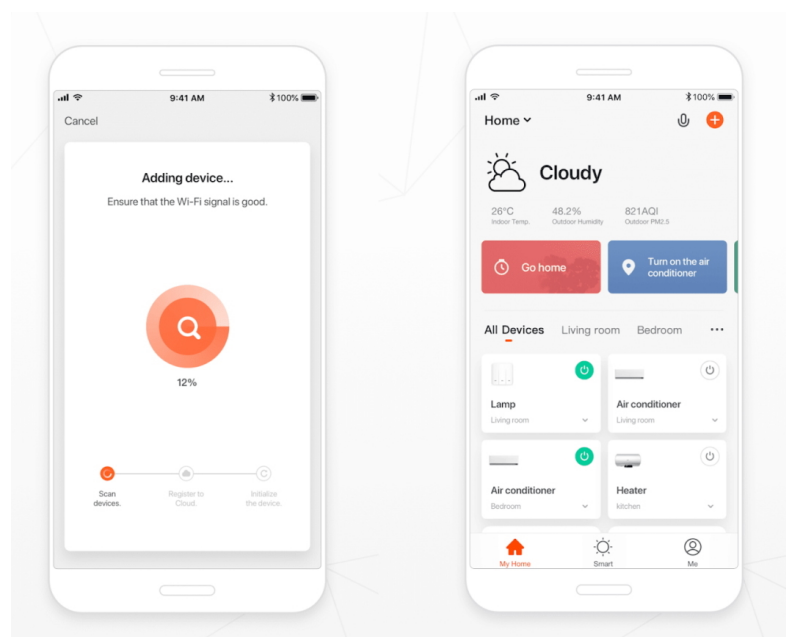

Designové nástěnné svítidlo IMMAX NEO LISTON, který se hodí do moderní kuchyně či jídelny. Díky **dálkovému ovladači** nebo **aplikaci pro mobilní zařízení** můžete nastavit intenzitu jasu a odstín světla rychle a jednoduše. Díky funkci stmívání rovněž ideálně dotvoří večerní, klidnou atmosféru. **LED svítidlo IMMAX NEO LISTON** se vyznačuje minimalistickým a čistým provedením. Je navrženo pro osvětlení menšího prostoru, jako je například prostor jídelního stolu nebo kuchyňské linky. Přispěje také k rozšíření smart osvětlení ve vaší domácnosti díky slučitelnosti s **chytrou bránou Immax NEO** a podpoří komfortní ovládání i mimo domov. Systém Immax NEO je kompatibilní se systémy:

- Philips HUE
- Amazon Alexa
- Google Assistant
- Apple Siri
- Aplikace iOS a Android

IMMAX NEO LISTON 8 W

Designové LED nástěnné svítidlo stylově dotvoří atmosféru každého pokoje vaší chytré domácnosti. Svítidlo lze propojit s chytrou bránou **IMMAX NEO** a ovládat tak celou síť domácích světelných zdrojů skrze dálkový ovladač či aplikaci v mobilním telefonu. Dálkový ovladač **Zigbee 3.0** je součástí balení.