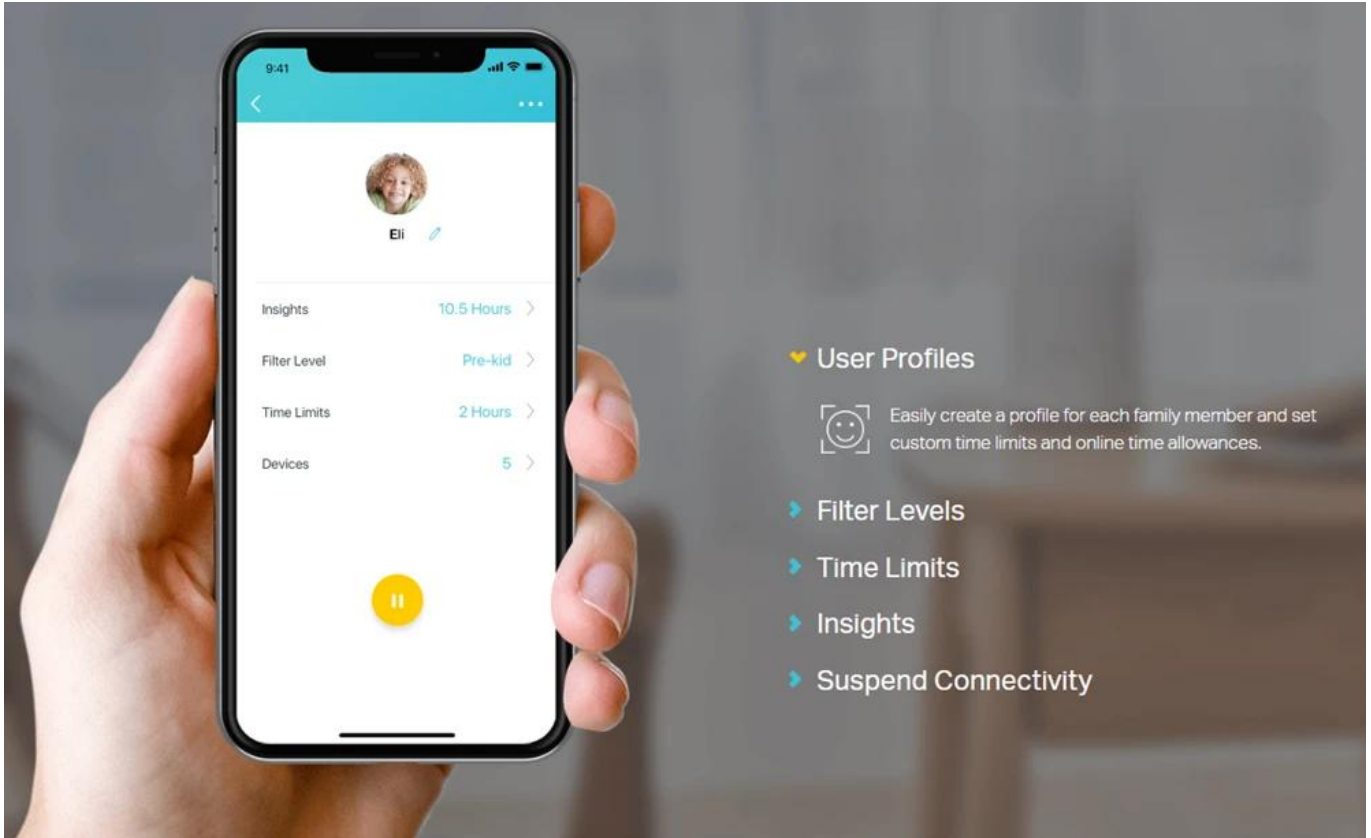

2 v 1 - Router i Access Point v jednom

Deco E4 přináší maximální flexibilitu - může fungovat jako router pro vytvoření soukromé Wi-Fi sítě nebo jako přístupový bod pro rozšíření stávající kabelové sítě. Snadno si tak přizpůsobíte připojení přesně podle svých potřeb.

Router (Default)

Instantly generate a private wireless network.

Access Point

Create Wi-Fi access for any existing wired network.

Silná rodičovská kontrola

Jednoduchá, intuitivní rodičovská kontrola usnadňuje udržení dětí v bezpečí, když jsou online. Systém nabízí komplexní sadu nástrojů pro správu přístupu k internetu.

- **Profily uživatelů** – Snadno vytvořte profil pro každého člena rodiny a nastavte vlastní časové limity a online časové limity
- **Úrovně filtrů** – Udržujte svou rodinu v bezpečí online pomocí nastavení zabezpečení jedním stisknutím, které blokuje webové stránky na základě věkové přiměřenosti
- **Časové limity** – Nastavte limity, kolik času může každá osoba ve vaší rodině trávit online
- **Náhledy** – Zjistěte, které stránky vaše děti navštěvují a kolik času stráví na každé z nich
- **Pozastavení připojení** – Odpočínáte si od Wi-Fi při večeři a večerech strávených při rodinných hrách jedním kliknutím