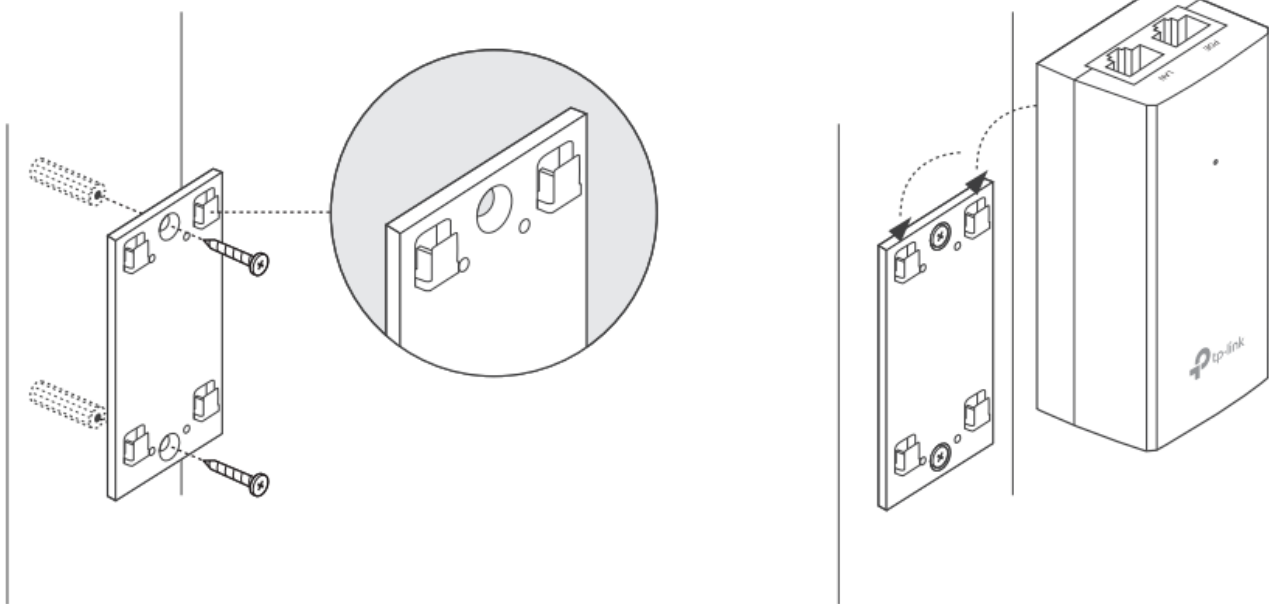

TP-LINK TL-POE2412G

Cena celkem:	424 Kč
	(bez DPH: 350 Kč)
Běžná cena:	466 Kč
Ušetříte:	42 Kč
Kód zboží:	NANTPL0004
Part No.:	POE2412G
Záruka:	60 měs.
Stav:	Nové zboží

Popis

TP-Link TL-POE2412G

Pasivní PoE injektor slouží pro napájení všech zařízení, které v sobě mají zabudovaný PoE extraktor a podporují napětí 24 V. PoE adaptér má dva gigabitové ethernetové porty.

Díky držáku, který je součástí balení, tento model jednoduše připevníte na zeď.

Součástí balení je napájecí kabel.

ZÁKLADNÍ SPECIFIKACE

Typ: pasivní

Výstupní napětí: 24 V

Výstupní výkon: 12 W

Výstupní PoE port: 1 × 10/100/1000 Mbps

Rozměry: 85,8 × 43,9 × 35 mm