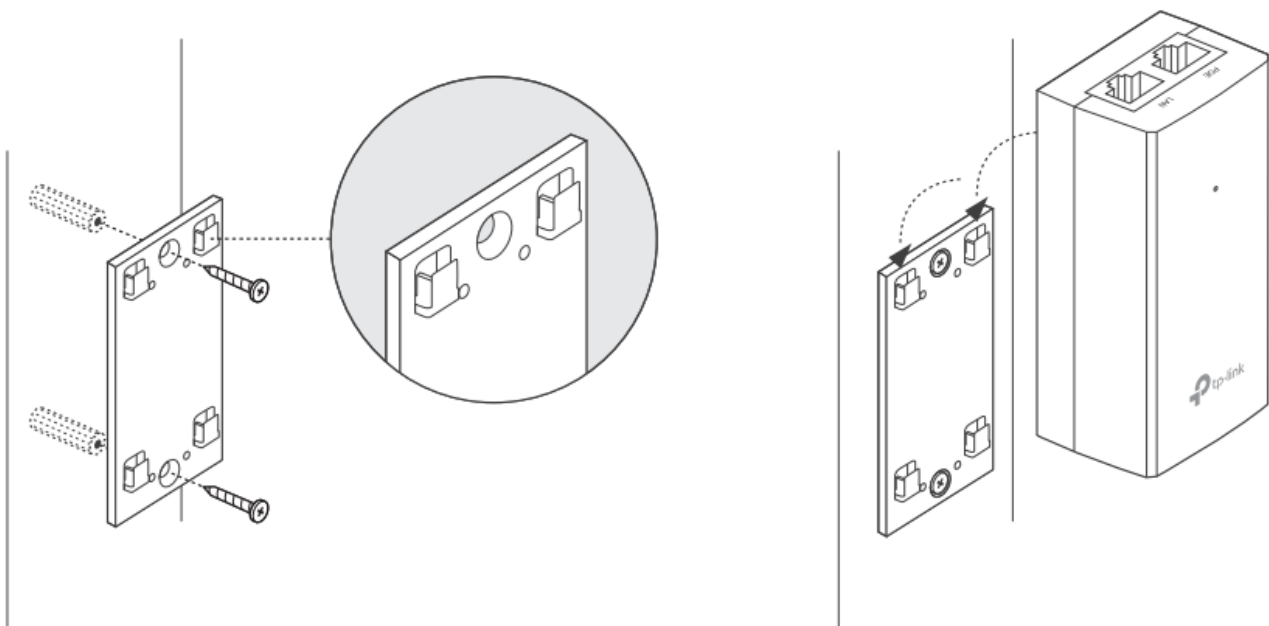

TP-Link TL-POE4824G

Pasivní PoE injektor slouží pro napájení všech zařízení, které v sobě mají zabudovaný PoE extraktor a podporují napětí 48 V. Díky držáku, který je součástí balení, tento model jednoduše připevníte na zeď.

Součástí balení je napájecí kabel.

ZÁKLADNÍ SPECIFIKACE

Typ: pasivní

Výstupní napětí: 48 V

Výstupní výkon: 24 W

Výstupní PoE port: 1× 10/100/1000 Mbps

Rozměry: 110 × 57 × 38,8 mm