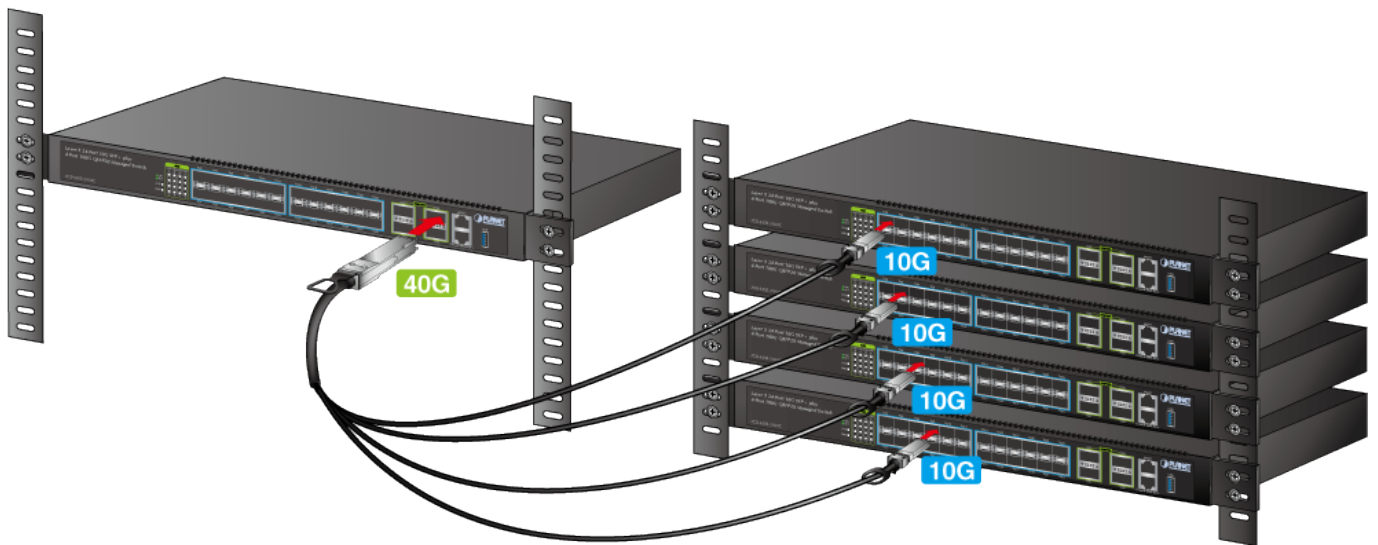

## KABEL PLANET CB-QSFP4X10G-5M

|              |   |
|--------------|---|
| Cena celkem: | <b>3 656 Kč</b><br><b>(bez DPH: 3 022 Kč)</b> |
| Běžná cena:  | <b>4 022 Kč</b>                               |
| Ušetříte:    | <b>366 Kč</b>                                 |
| Kód zboží:   | NETPLA2256                                    |
| Part No.:    | CB-QSFP4X10G-5M                               |
| Záruka:      | 26 měs.                                       |
| Stav:        | Nové zboží                                    |

### PLANET CB-QSFP4X10G-5M

Kabel pro připojení až čtyř zařízení s rozhraním SFP+ k jednomu s rozhraním QSFP+. Délka 5 m.

### ZÁKLADNÍ SPECIFIKACE

**Rychlost:** 40 Gbps

**Konektor 1:** 1x QSFP+

**Konektor 2:** 4x SFP+

**Provozní teplota:** -5 až + 75 °C

**Délka kabelu:** 5 m