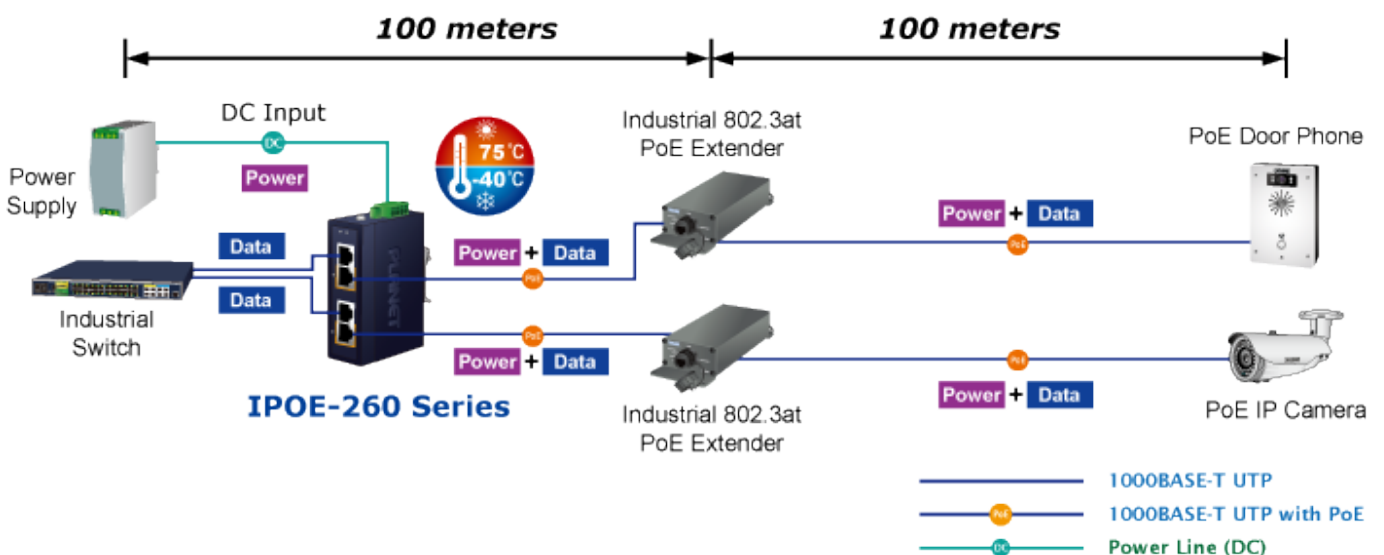

DIN-rail Mounting