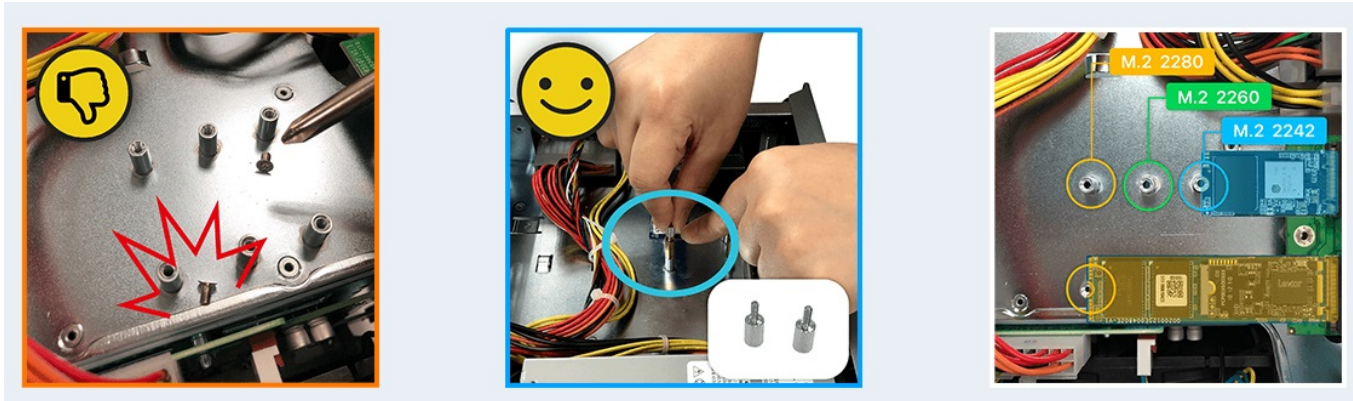

Datové úložiště Lockerstor 8 (AS6508T) s podporou velkokapacitních disků představuje skvělou volbu **do velkých firem a náročného podnikového prostředí**. NAS server disponuje potřebným výkonem v podobě **4jádrového procesoru** a **8GB paměti typu DDR4** a také dvojicí **10 a 2.5GbE LAN portů**. Díky tomu dosahuje NAS enormní rychlosti a výkonu.

Konstrukce šasi podporuje snadný přístup a následnou instalaci M.2 SSD jednotek. Na rozdíl od jiných NASek jsou šrouby jednoduše přístupné, dobře se s nimi manipuluje a umožní spolehlivé a stabilní uchycení.