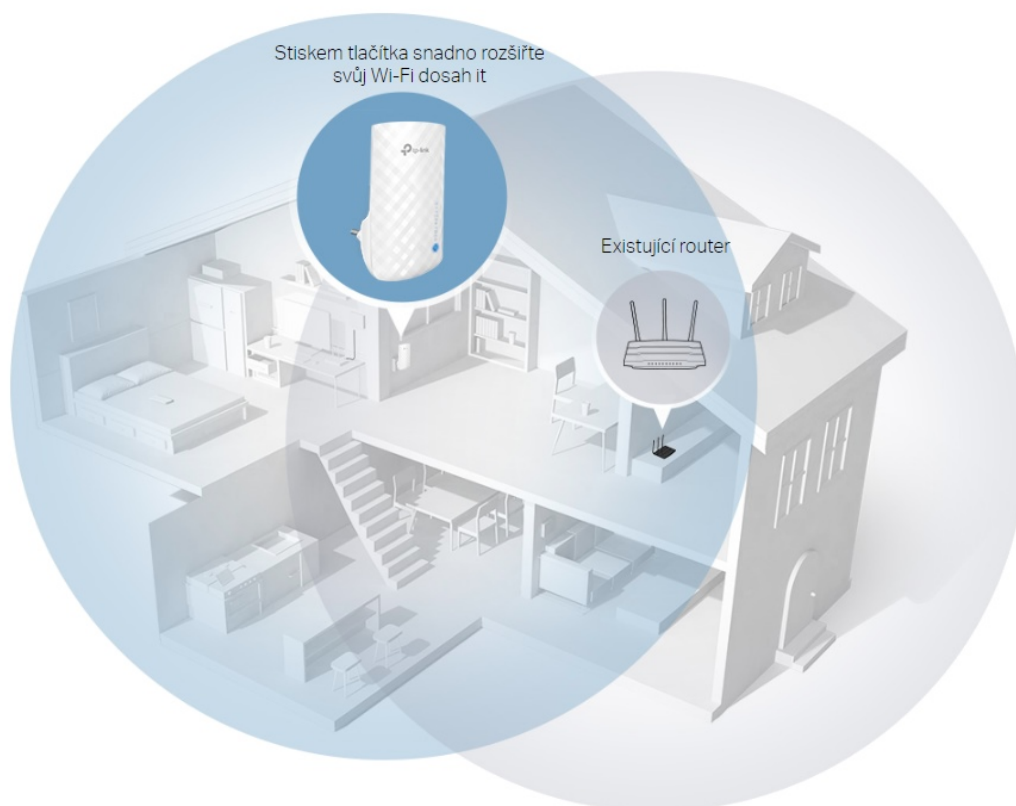

### TP-Link RE190

**Opakovač signálu** RE190 rozšiřuje vaše stávající Wi-Fi pokrytí pomocí bezdrátové technologie. Funguje se standardním bezdrátovým směrovačem a vytváří silnější **dvoupásmové připojení** pro spolehlivé pokrytí. Vytváří rychlejší přístup pro bezdrátová zařízení standardu **802.11a/b/g/n/ac** a zajišťuje vysokou rychlost bezdrátové sítě až **733 Mbit/s**.