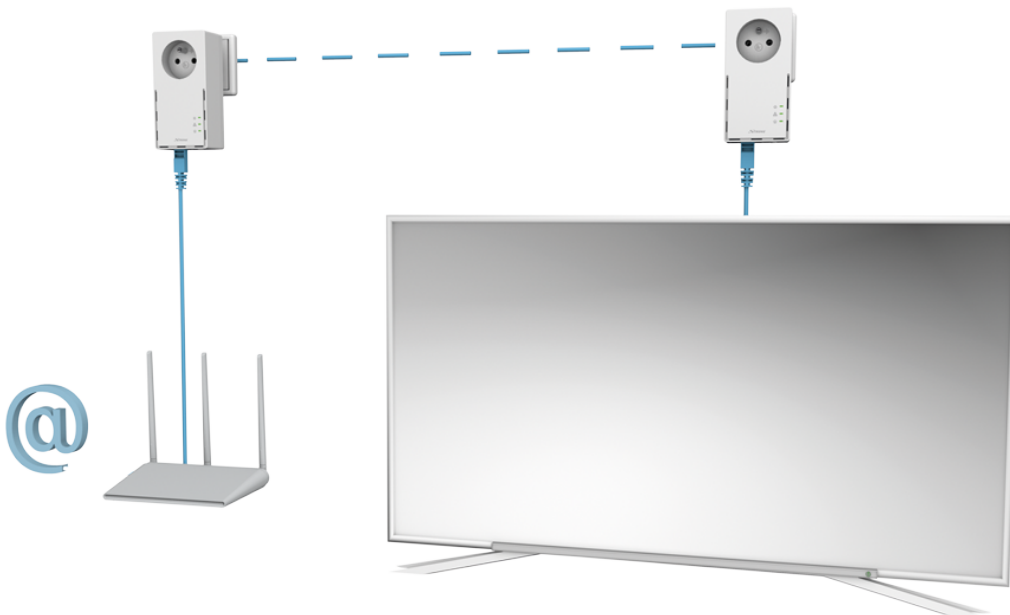

STRONG POWERLINE 1000 DUO FR

Cena celkem:	1 682 Kč (bez DPH: 1 390 Kč)
Běžná cena:	1 850 Kč
Ušetříte:	168 Kč
Kód zboží:	NETSRG1020
Part No.:	POWERL1000DUOFR
Záruka:	48 měs.
Stav:	Nové zboží

Popis

Strong Powerline 1000 DUO FR

Sada obsahující **2 adaptéry** umožňuje velmi snadným způsobem využívat vysokorychlostní připojení k internetu s rychlostí **až 1000 Mb/s**. S funkcí MIMO 2x2 nabízí mimořádnou kvalitu přenosu dat pomocí stávající elektrické sítě ve vaší domácnosti. Stačí připojit jeden adaptér k vašemu internetovému modemu prostřednictvím **ethernetového portu** a vaše internetové připojení bude okamžitě dostupné z jakékoli elektrické zásuvky pomocí druhého adaptéru. Navíc nepřijdete o žádnou elektrickou zásuvku, protože oba adaptéry jsou vybaveny **vlastní elektrickou zásuvkou s odrušovacím filtrem**.

ZÁKLADNÍ SPECIFIKACE

Rychlost přenosu dat: až 1000 Mbit/s

Standardy a protokoly: HomePlug AV, HomePlug AV2, IEEE802.3, IEEE802.3u

Rozhraní: 1× RJ-45 10/100/1000

Zabezpečení: 128bitové AES šifrování

Dosah: až 300 m

Rozměry: 119 × 74 × 60 mm

Barva: bílá