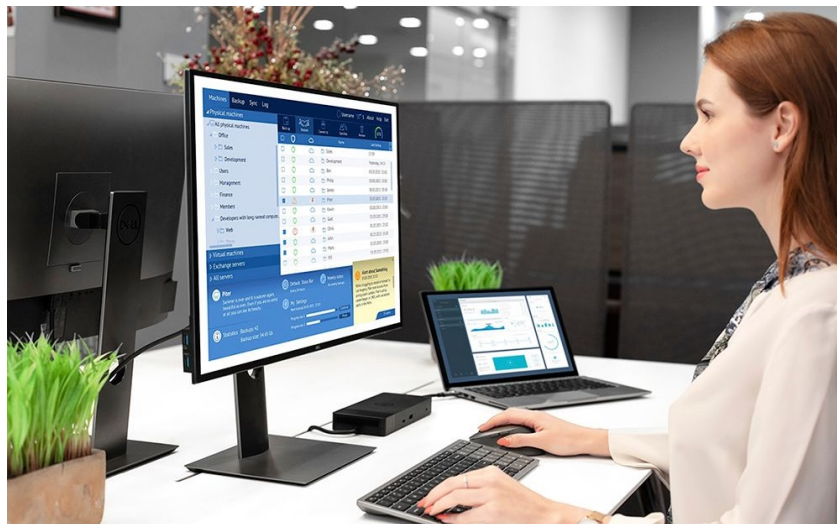

KEYD05710

Part No.:

580-AIWQ

Záruka:

36 měs.

Stav:

Nové zboží

Popis**Dell KM7120W - praktická sada klávesnice a myši pro vícero zařízení**

Dell KM7120W představuje set bezdrátové klávesnice a myši pro komfortní práci na PC, ovládání počítačových aplikací, surfování po internetu, tvorbu tabulek nebo psaní dokumentů. **Bezdrátová konektivita** je realizována skrze technologii **Bluetooth 5.0** a rozhraní **2.4 GHz**, díky čemuž je zajištěno připojení dalších zařízení, kromě stolního **PC** také třeba s **notebookem** nebo hybridním **zařízením 2 v 1**. Mezi jednotlivými přístroji můžete pohodlně přepínat a pracovat ještě flexibilněji.

Klávesnice Dell spolupracuje s celou řadou operačních systémů, jako **Windows** i **Android**, disponuje klávesovými zkratkami a samozřejmě **numerickou částí** pro snadné zadávání číselných hodnot. Pro pohodlné psaní lze klávesnici naklonit do potřebného úhlu. **Bezdrátová myš Dell** je vybavena optickým snímačem s **rozdělením 1600 dpi**, díky čemuž je zajištěno snadné a plynulé ovládání na širokém spektru povrchů. **Podpora softwaru Dell** vám umožní efektivně spravovat nastavení klávesnice a myši.

S bezdrátovou klávesnicí a myší můžete jednoduše zvýšit váš každodenní výkon. Optická myš s rozlišením **1600 dpi** nabízí snadné ovládání prakticky na každém povrchu. Kompaktní klávesnice podporuje několik operačních systémů a nejoblíbenější **klávesové zkratky** pro systémy Windows a Android. Díky možnosti výběru bezdrátového připojení můžete pomocí technologií **2,4 GHz a Bluetooth 5.0** snadno přepínat mezi ovládním stolního počítače, notebooku a 2v1 zařízení.