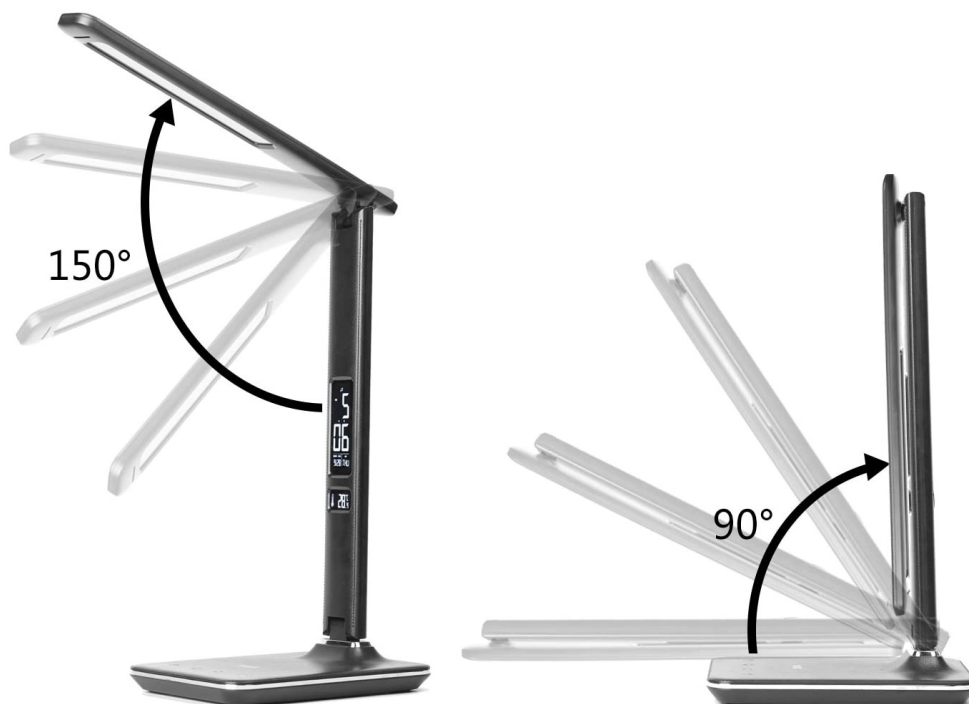

LAMIMM1039

Part No.:

08965L

Záruka:

24 měs.

Stav:

Nové zboží

Popis**IMMAX Kingfisher 8,5 W - úsporná stolní lampička s LED technologií**

Stolní lampička IMMAX Kingfisher ve stylovém designu se bude skvěle vyjímat jak ve vaší ložnici, tak kanceláři. Kromě světelného zdroje, který je **až o 80 % úspornější** v porovnání s běžnými lampičkami, ji využijete také jako **bezdrátovou Qi nabíječku**, takže kompatibilní smartphone nabijete jednoduchým odložením na nabíjecí plochu. Díky **dotykovému ovládání** nastavíte intenzitu světla i jednu ze 3 barev (studená, teplá, neutrální) rychle a během okamžiku.

ZÁKLADNÍ SPECIFIKACE

Jmenovitý příkon: 8,5 W

Svítivost: 400 lm

Barva světla: 2700-5500 K

Index podání barev: >80

Vstupní proud: 12 V/ 2,5 A

Výstupní proud: 5 V/ 2,1 A (USB nabíjení)

Materiál: ABS, PVC

Rozměry: 360 × 182 × 139 mm

Hmotnost: 0,88 kg

Certifikáty: CE, RoHS

Barva: černá