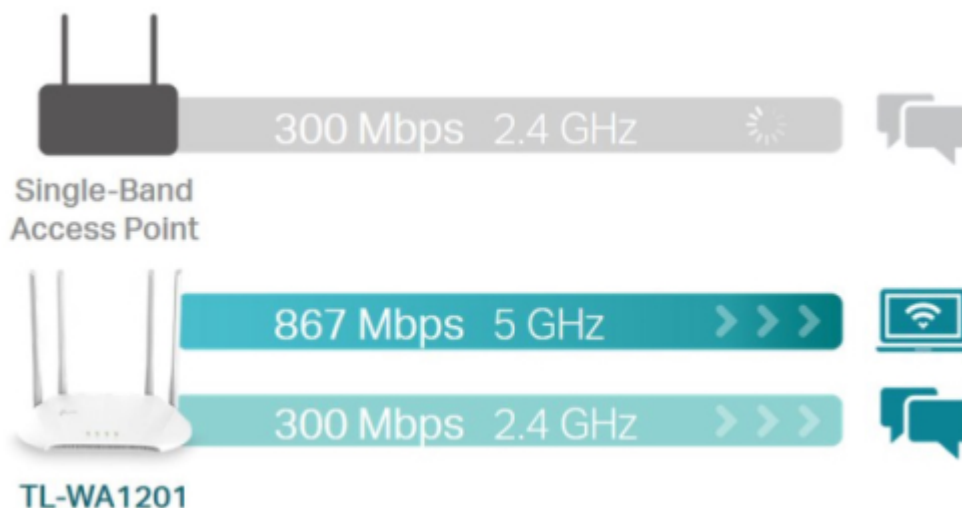

TP-LINK TL-WA1201

Cena celkem:	1 320 Kč (bez DPH: 1 091 Kč)
Běžná cena:	1 452 Kč
Ušetříte:	132 Kč
Kód zboží:	NAATPL1078
Part No.:	TL-WA1201
Záruka:	36 měs.
Stav:	Nové zboží

Popis

TP-Link TL-WA1201

Bezdrátový přístupový bod TL-WA801N je určen k vytvoření nebo rozšíření **vysokorychlostní bezdrátové sítě** standardu **802.11a/b/g/n/ac** s propustností až **300 Mb/s** v pásmu 2,4 GHz a až **867 Mb/s** v pásmu 5 GHz. Přístupový bod podporuje řadu různých funkcí, které zajistí flexibilnější provoz bezdrátové sítě než kdykoli dřív. Podpora provozních režimů **AP klient, bridge, repeater** usnadňuje budování bezdrátové sítě v oblastech bez dostupnosti kabelů a pomáhá eliminovat místa bez bezdrátového signálu. Samozřejmostí je podpora **šifrování WEP a WPA/WPA2**. Dále umožňuje pasivní napájení přes Ethernet (**PoE**) na vzdálenost až 30 m.

Součástí balení je napájecí adaptér (12 V/1,5 A) a PoE injektor.

ZÁKLADNÍ SPECIFIKACE

Standard Wi-Fi: IEEE 802.11a/b/g/n/ac

Rychlost datového přenosu: 867 Mbit/s – 5 GHz, 300 Mbit/s – 2,4 GHz

Anténa: 4× interní

Porty: 1× RJ-45

Frekvence: 2,4 GHz, 5 GHz

Zabezpečení: 64/128bit WEP, WPA/WPA2, WPA-PSK/WPA-PSK2

Podpora PoE: ano

Rozměry: 400 × 255 × 72 mm